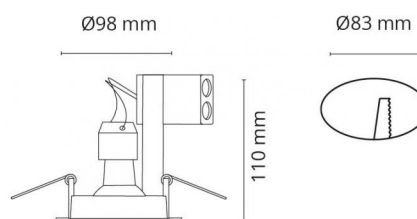

## Montage/Connexion

Montage: Encastré, Indoor / Outdoor  
Embrayage: Bornier sans vis

## Dimensions (mm)

Hauteur (H): 132  
Diameter (D): 98  
Cut-out: 83  
Ceiling void depth: 130  
Distance d'une surface inflammable: 50mm  
Poids (brutto/netto): 0.29

## Emballage

Dimensions de l'emballage: 115 x 115 x 150

7 0 2 1 9 8 9 3 2 9 5 1 0