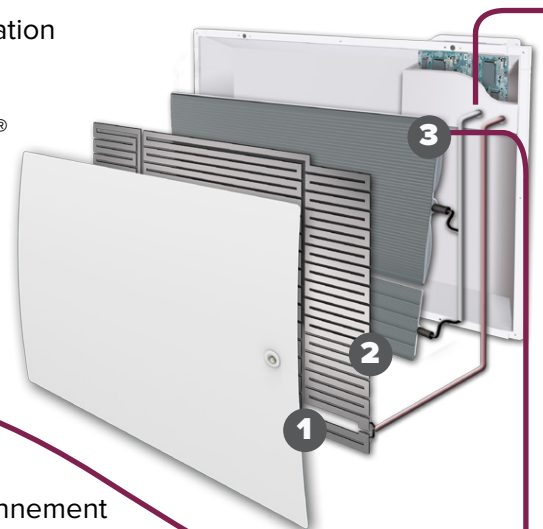

Radiateur rayonnant à inertie réactive® **CORPS DE CHAUFFE À CRISTAUX**

Une technologie avancée

- 1 Façade rayonnante avec des températures homogènes et détecteur d'absence.
- 2 Émetteur rayonnant surfacique totalement intégré pour une sensation immédiate de confort.
- 3 Nouvel émetteur rayonnant haute émissivité C2i® inertie réactive® à cristaux inertiels internes®.

Nouveau
Émetteur rayonnant C2i®

Il associe 2 technologies :

- La réactivité et l'homogénéité du rayonnement d'un corps de chauffe en aluminium monobloc.
- L'inertie réactive à effet masse des cristaux inertiels conçus à base de silice métamorphique.