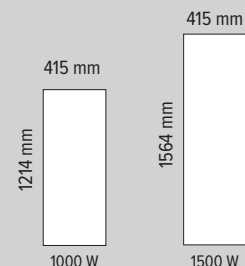

S'intègre à tous les intérieurs

○ Blanc ● Gris ● Anthracite

MODÈLE PLINTHE

- CYPD08HBCCB
- CYPD08HGRIS
- CYPD08HANTH

Épaisseur : 105 mm

MODÈLE BAS

- CYED10HBCCB
- CYED10HGRIS
- CYED10HANTH

Épaisseur : 123 mm

MODÈLES HORIZONTAUX

- CYPD10HBCCB ○ CYSYD15HBCCB ○ CYSYD20HBCCB
- CYPD10HGRIS ● CYSYD15HGRIS ● CYSYD20HGRIS
- CYPD10HANTH ● CYSYD15HANTH ● CYSYD20HANTH

Épaisseur : 123 mm

MODÈLES VERTICAUX

- CYED10VBCCB ○ CYED15VBCCB
- CYED10VGRIS ● CYED15VGRIS
- CYED10VANTH ● CYED15VANTH

Épaisseur : 125 mm Épaisseur : 133 mm

Existe en **3** coloris

AUX INERTIELS INTERNES C2i[®]

Anthracite

Blanc

Gris

DES ÉCONOMIES EN TOUTE SIMPLICITÉ

> FONCTIONS À ÉCONOMIES D'ÉNERGIE