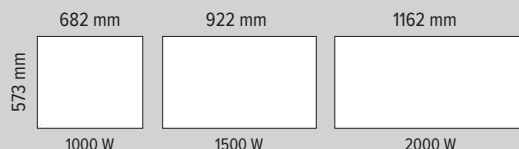

S'intègre à tous les intérieurs

○ Blanc ● Gris ● Anthracite

MODÈLE PLINTHE

- CYPD08HBCCB
- CYPD08HGRIS
- CYPD08HANTH

Épaisseur : 105 mm

MODÈLE BAS

- CYED10HBCCB
- CYED10HGRIS
- CYED10HANTH

Épaisseur : 123 mm

MODÈLES HORIZONTAUX

- CYPD10HBCCB ○ CYSYD15HBCCB ○ CYSYD20HBCCB
- CYPD10HGRIS ● CYSYD15HGRIS ● CYSYD20HGRIS
- CYPD10HANTH ● CYSYD15HANTH ● CYSYD20HANTH

Épaisseur : 123 mm

MODÈLES VERTICAUX

- CYED10VBCCB ○ CYED15VBCCB
- CYED10VGRIS ● CYED15VGRIS
- CYED10VANTH ● CYED15VANTH

Épaisseur : 125 mm Épaisseur : 133 mm

Existe en **3** coloris

AUX INERTIELS INTERNES C2i[®]

Anthracite

Blanc

Gris

DES ÉCONOMIES EN TOUTE SIMPLICITÉ

> FONCTIONS À ÉCONOMIES D'ÉNERGIE