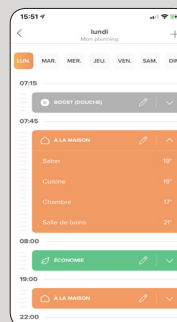

LES PLUS QUI FONT LA DIFFÉRENCE

- → PILOTAGE À DISTANCE
- → PILOTABLE PAR LA VOIX
- → CONFORT INTELLIGENT GRÂCE AUX ALGORITHMES MULLER INTUITIV
- → PLANNING DE CHAUFFE PIÈCE PAR PIÈCE ET AJUSTABLE EN TEMPÉRATURE.*
- → SUIVI DES CONSOMMATIONS

EN MODE CONNECTÉ

- → Les radiateurs s'organisent en système.
- → Ils analysent les habitudes de fréquentation et tiennent compte des caractéristiques du logement.
- → Les algorithmes anticipent les temps de mise en chauffe, optimisent le niveau de température, proposent des aménagements du planning de chauffe.

Les radiateurs partagent leur intelligence pour obtenir le confort souhaité au bon moment tout en traquant en permanence la moindre source de gaspillage.

UNE APPLICATION VRAIMENT INTUITIVE

UNE GESTION SIMPLIFIÉE DES IMPRÉVUS

Personne à la maison ? Un départ en vacances ? Sur n'importe quel radiateur de la pièce ou avec votre smartphone, une simple action permet, temporairement, de sortir du planning de chauffe ou de changer une température planifiée.

ENFIN UN PROGRAMME FACILE

Vos habitudes de vie sont prises en compte, dès le départ, par un questionnaire très rapide. Des plannings de chauffe personnalisés sont ensuite proposés par l'application.

UN SEUL COMPTE POUR TOUS VOS LOGEMENTS

Pilotez votre résidence principale, l'appartement des grands-parents, une autre résidence... avec un seul compte (jusqu'à 12 logements).

CAMPA
Les radiateurs d'exception

109 boulevard Ney - 75018 Paris

Tél. : 01 53 06 28 99 - Fax : 01 42 28 94 12

www.campa.fr