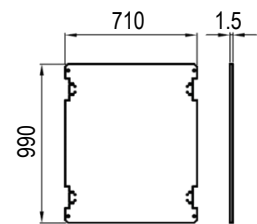

SCHEMAS ET COTES (mm)
Dimensions

Profondeur

Entraxes de fixation

Platine perforée quick – PF PERFO

Platine perforée - PERFO

Platine pleine – PF VTR

Contreporte- CP

 Distance possible
porte / contreporte