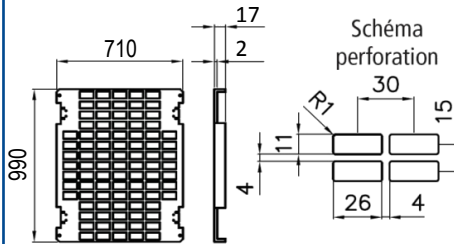

PEDRO

 Coffrets polyester
étanches IP66

IP66

IK10

960°

Résistant

 Zéro
Halogène

RoHS

SCHEMAS ET COTES (mm)
Dimensions

Profondeur

Entraxes de fixation

Platine perforée quick – PF PERFO

Platine perforée - PERFO

Platine pleine – PF VTR

Contreporte- CP

 Distance possible
porte / contreporte