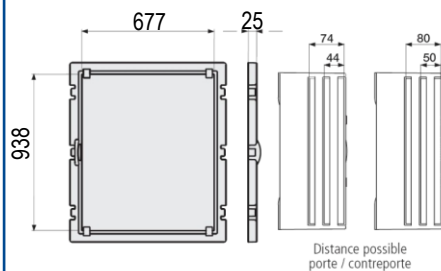

PEDRO

 Coffrets polyester
étanches IP66

IP66

IK10

960°

Résistant

 Zéro
Halogène

RoHS

SCHEMAS ET COTES (mm)
Dimensions

Profondeur

Entraxes de fixation

Platine perforée quick – PF PERFO

Platine perforée - PERFO

Platine pleine – PF VTR

Contreporte- CP

 Distance possible
porte / contreporte