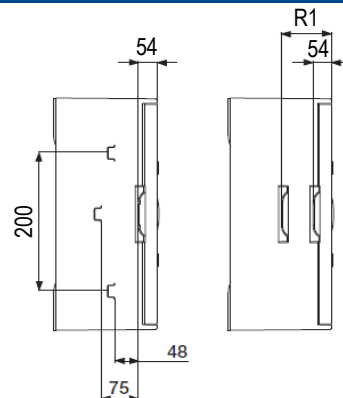

Kit modulaire – KIT MOD