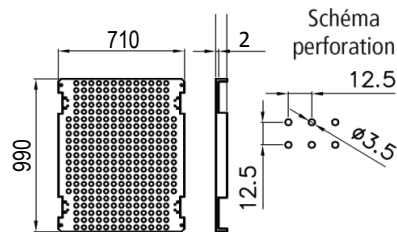

PEDRO

 Coffrets polyester
étanches IP66

IP66

IK10

960°

Résistant

 Zéro
Halogène

RoHS

SCHEMAS ET COTES (mm)
Dimensions

Profondeur

Entraxes de fixation

Platine perforée quick – PF PERFO

Platine perforée - PERFO

Platine pleine – PF VTR

Contreporte- CP

 Distance possible
porte / contreporte