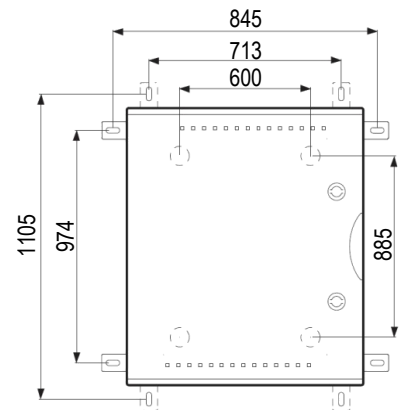

PEDRO

 Coffrets polyester
étanches IP66

IP66

IK10

960°

Résistant

 Zéro
Halogène

RoHS

SCHEMAS ET COTES (mm)
Dimensions

Profondeur

Entraxes de fixation

Platine perforée quick – PF PERFO

Platine perforée - PERFO

Platine pleine – PF VTR

Contreporte- CP

 Distance possible
porte / contreporte