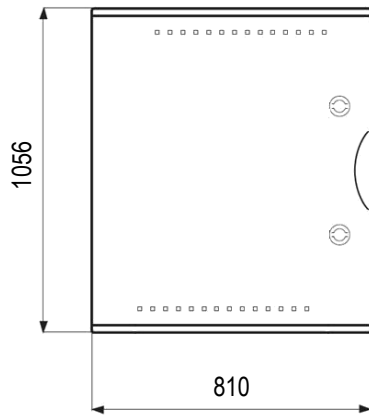

PEDRO

 Coffrets polyester
étanches IP66

IP66

IK10

960°

Résistant

 Zéro
Halogène

RoHS

SCHEMAS ET COTES (mm)
Dimensions

Profondeur

Entraxes de fixation

Platine perforée quick – PF PERFO

Platine perforée - PERFO

Platine pleine – PF VTR

Contreporte- CP

 Distance possible
porte / contreporte