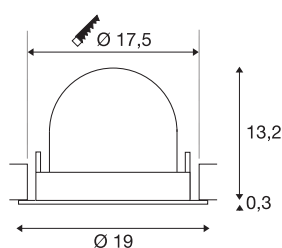

INFORMATIONS TECHNIQUES

Réf.	1006030
Nombre de sorties lumineuses différentes	1
Orientable ou inclinable	Dispositif rotatif et pivotant
Montage	Encastrement
Détails de montage	Plafond
Courant / tension secondaire	1000/1050 mA
Classe de protection	III
Puissance en watts	37.4 W
Lumen	3500 lm
Température de couleur	2700 Kelvin
Angle de rayonnement	20 °
Coloris	noir
IRC	90
UGR ≤	22
Données LXXBXX	L80B50
Durée de vie	50000 h
Risk Group	1
Hauteur	13.5 cm
Diamètre	19 cm
Poids net	0.85 kg
Poids brut	1 kg
Forme de découpe	rond

Profondeur d'encastrement	13.5 cm
Diamètre d'encastrement	17.5 cm
Page du BIG WHITE	57