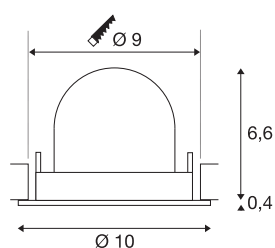

INFORMATIONS TECHNIQUES

Réf.	1005874
Nombre de sorties lumineuses différentes	1
Orientable ou inclinable	Dispositif rotatif et pivotant
Montage	Encastrement
Détails de montage	Plafond
Courant / tension secondaire	250 mA
Classe de protection	III
Puissance en watts	8.6 W
Lumen	720 lm
Température de couleur	2700 Kelvin
Angle de rayonnement	55 °
Coloris	noir
IRC	90
UGR ≤	22
Données LXXBXX	L80B50
Durée de vie	50000 h
Risk Group	1
Hauteur	7 cm
Diamètre	10 cm
Poids net	0.2 kg
Poids brut	0.24 kg
Forme de découpe	rond

Profondeur d'encastrement	7 cm
Diamètre d'encastrement	9 cm
Page du BIG WHITE	51