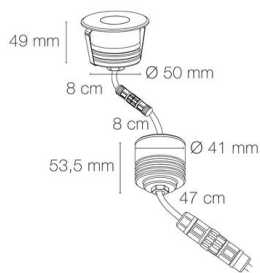

## ZEPH 1 SLIM - 24 rond bronze non percée RGBW 6500K 4W 0/50°

- Couleur visible du produit : bronze
- Forme collerette : rond, réglabilité : fixe
- Matériau : corps en aluminium/collerette et visserie inox 316L
- Puissance : 4W
- Couleur de la lumière/température(s) de couleur : RGBW 6500K
- Angle de faisceau/optique : asymétrique 0/50°, verre transparent
- Classe de protection : III, tension 24VDC
- Indice de protection : IP67
- Indice de protection contre les chocs : IK08
- Précâblage : câblé de 0,5m avec connectiques rapides IP68 Plug & Play mâle et femelle HO5RN-F 5x0,5mm<sup>2</sup>
- Résistance environnement : peinture résistante aux brouillards salins 1000h, traitement de la collerette par passivation, corps traité anticorrosion
- Dimmable : Non
- Durée de vie en heures : 30000, durée de vie nominale L70 / B10 à 25 °C
- Températures de fonctionnement : -20°C/+40°C
- Installation uniquement en encastré dans terrasse ventilée.

IK08

IP67

encastrement  
Ø55mm

Note énergétique :  
G

INOX 316L