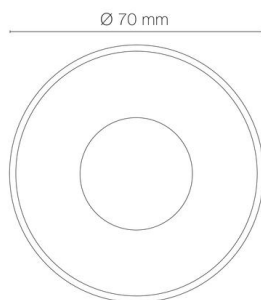

## ZEPH 1 SLIM - 24 rond bronze non percée RGBW 6500K 4W 0/50°

- Couleur visible du produit : bronze
- Forme collerette : rond, réglabilité : fixe
- Matériau : corps en aluminium/collerette et visserie inox 316L
- Puissance : 4W
- Couleur de la lumière/température(s) de couleur : RGBW 6500K
- Angle de faisceau/optique : asymétrique 0/50°, verre transparent
- Classe de protection : III, tension 24VDC
- Indice de protection : IP67
- Indice de protection contre les chocs : IK08
- Précâblage : câblé de 0,5m avec connectiques rapides IP68 Plug & Play mâle et femelle HO5RN-F 5x0,5mm<sup>2</sup>
- Résistance environnement : peinture résistante aux brouillards salins 1000h, traitement de la collerette par passivation, corps traité anticorrosion
- Dimmable : Non
- Durée de vie en heures : 30000, durée de vie nominale L70 / B10 à 25 °C
- Températures de fonctionnement : -20°C/+40°C
- Installation uniquement en encastré dans terrasse ventilée.

IK08

IP67

encastrement  
Ø55mm

Note énergétique :  
G

INOX 316L