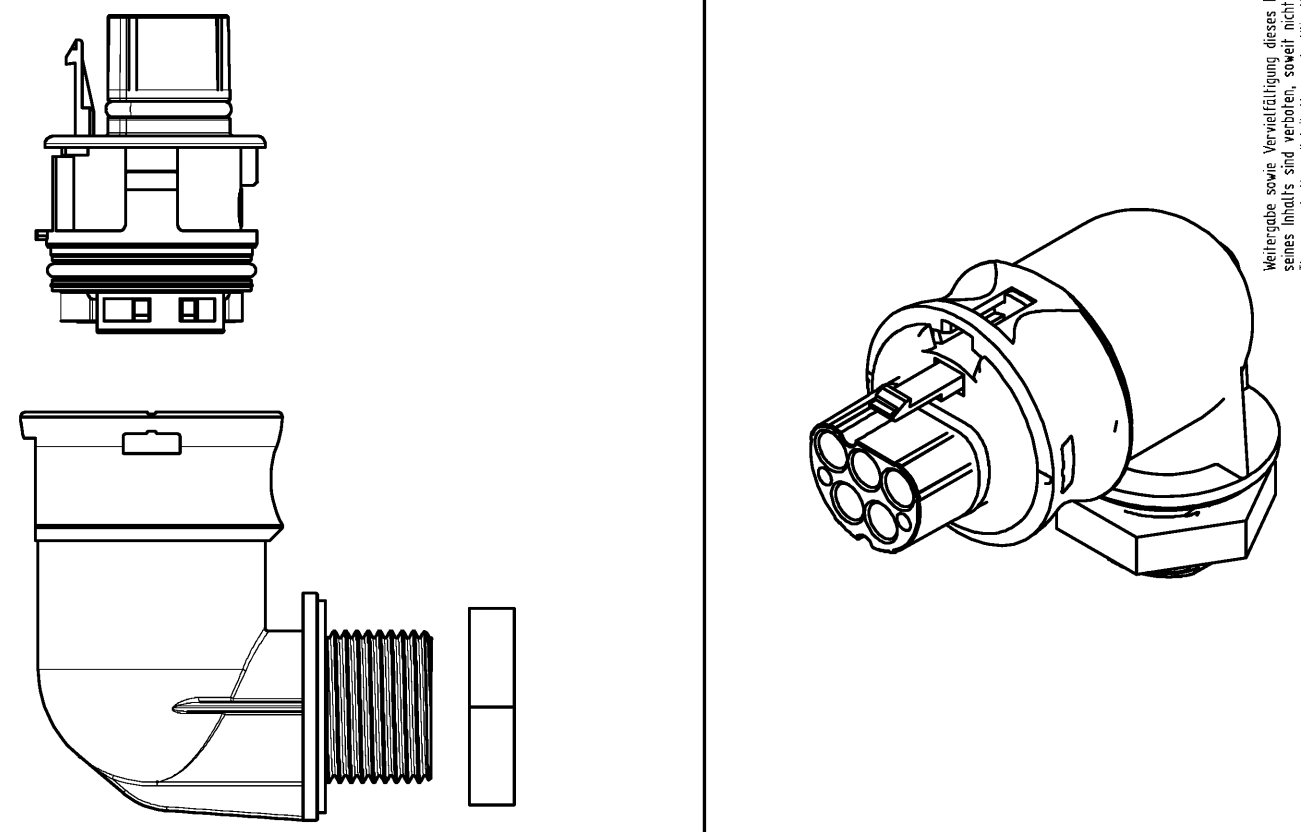

These dimensions will be especially checked at delivery
 Only inspection dimensions
 With /E marked dimensions are only valid for internal use

Diese Maße werden bei Abnahme besonders geprüft
 Ausschließlich Prüfmaße
 Mit /E gekennzeichnete Maße sind nur für interne Zwecke gültig

Auslieferungszustand
 delivery status

Verpackungseinheit: je 100 Stück
 packaging unit: per 100

96.144.2053.1	RST2014C S1 M90V SW	schwarz /black
96.144.2053.0	RST2014C S1 M90V GL	lichtgrau /lightgrey
Bestellnummer /Order number	Typ /Type	Farbe /color
Weitere Daten siehe KATALOG oder eKatalog. Additional data see CATALOG or eCatalog.		www.wieland-electric.com eshop.wieland-electric.com

Öffnungsbild siehe 96.031.2053.1 14K
 opening dimension see 96.031.2053.1 14K

Tolerierung Size ISO 14405 (E)/Tolerance system Size ISO 14405 (E). (This ISO-standard describes the envelope principle. According to the envelope principle the deviations of form and parallelism are limited by the size tolerances).		ja/yes <input checked="" type="checkbox"/> Stoffverbots- und Deklarationsliste nach WN 5020.010 ist einzuhalten. Conformity with Wieland document WN 5020.010 e (list of prohibited / declarable hazardous substances) to be declared!	
Freitoleranz nach General tolerance		CAD - Zeichnung, keine manuellen Änderungen CAD - drawing, no manual modifications allowed	1. Verwendung: - First Use:
Blatt: 1 von 1 Sheet: of		Zeichnung Nr./Drawing No. Index	
Werkstoff/Material		2015 Tag/Date Name	T 96.144.2053.0 13K
Maßstab/Scale		gezeichnet drawn 31.07. HoffmannT	
1:1		geprüft checked - -	Maße in mm/Dimensions are in mm
Vol. mm ³ OfI./Surf. mm ²		Normgepr. Stand. check - -	
Ersatz für/Replacement for: -		Type	Benennung/Title
www.wieland-electric.com		STECKERTEIL_90GRAD male connector 90°	
Index	Datum / Blatt Date / Sheet		
Änderung/Revision			