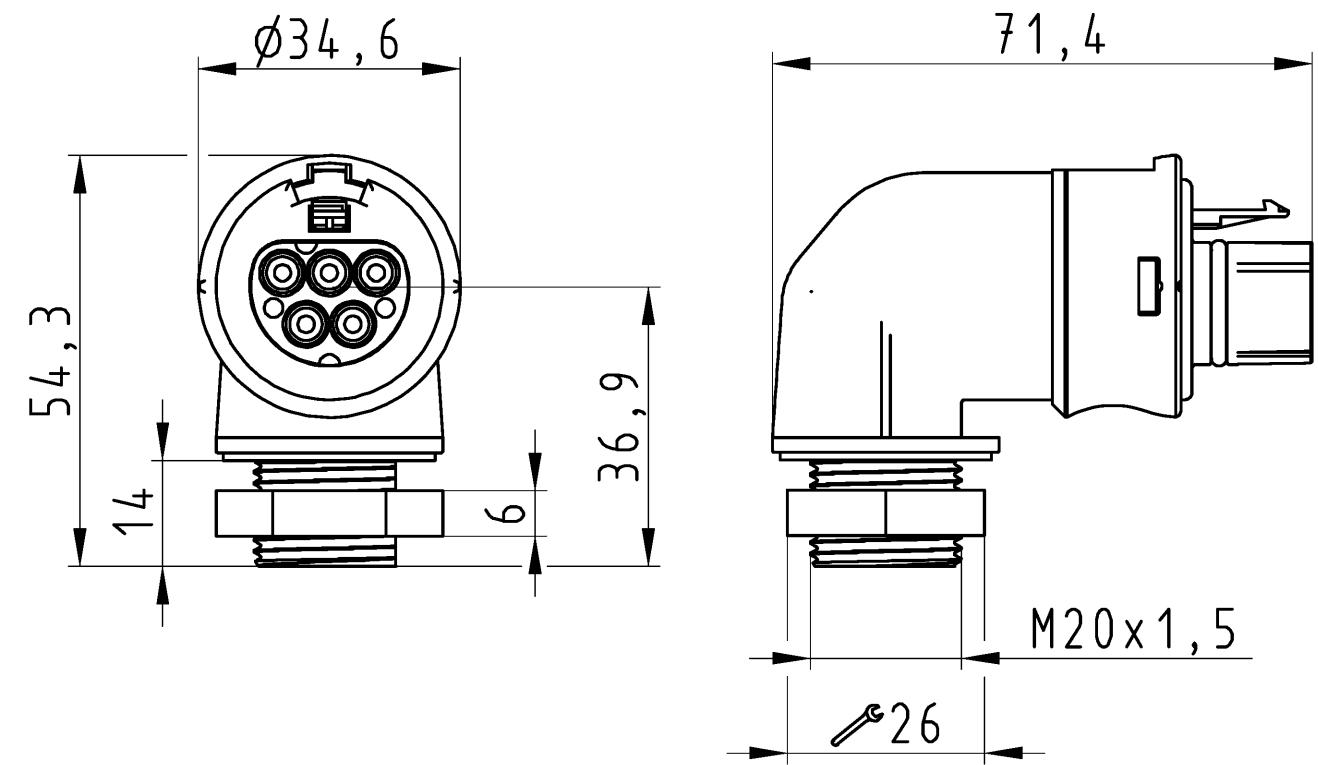

These dimensions will be especially checked at delivery
 Only inspection dimensions
 With /E marked dimensions are only valid for internal use

Diese Maße werden bei Abnahme besonders geprüft
 Ausschließlich Prüfmaße
 Mit /E gekennzeichnete Maße sind nur für interne Zwecke gültig

Auslieferungszustand
 delivery status

Verpackungseinheit: je 100 Stück
 packaging unit: per 100

96.144.2053.1	RST2014C S1 M90V SW	schwarz /black
96.144.2053.0	RST2014C S1 M90V GL	lichtgrau /lightgrey
Bestellnummer /Order number	Typ /Type	Farbe /color
Weitere Daten siehe KATALOG oder eKatalog. Additional data see CATALOG or eCatalog.		www.wieland-electric.com eshop.wieland-electric.com

Öffnungsbild siehe 96.031.2053.1 14K
 opening dimension see 96.031.2053.1 14K

Tolerierung Size ISO 14405 (E)/Tolerance system Size ISO 14405 (E). (This ISO-standard describes the envelope principle. According to the envelope principle the deviations of form and parallelism are limited by the size tolerances).		ja/yes <input checked="" type="checkbox"/> Stoffverbots- und Deklarationsliste nach WN 5020.010 ist einzuhalten. Conformity with Wieland document WN 5020.010 e (list of prohibited / declarable hazardous substances) to be declared!	
Freitoleranz nach General tolerance		CAD - Zeichnung, keine manuellen Änderungen CAD - drawing, no manual modifications allowed	1. Verwendung: - First Use:
Blatt: 1 von 1 Sheet: of		Zeichnung Nr./Drawing No. Index	
Werkstoff/Material		2015 Tag/Date Name	T 96.144.2053.0 13K
Maßstab/Scale		gezeichnet drawn 31.07. HoffmannT	
1:1		geprüft checked - -	Maße in mm/Dimensions are in mm
Vol. mm ³ OfI./Surf. mm ²		Normgepr. Stand. check - -	
Ersatz für/Replacement for: -		Type	Benennung/Title
www.wieland-electric.com		STECKERTEIL_90GRAD male connector 90°	
Index	Datum / Blatt Date / Sheet		
Änderung/Revision			