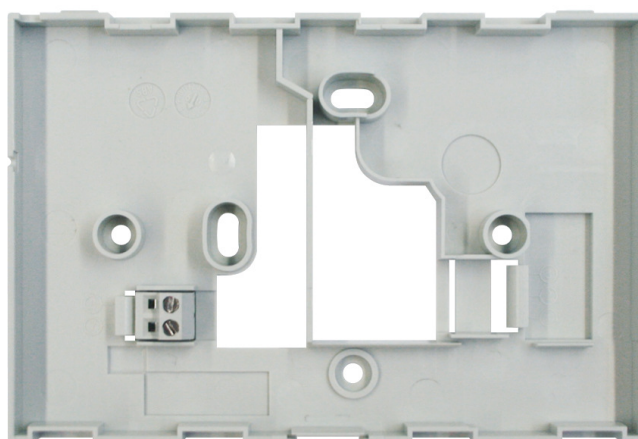

Fixation murale RAMSES top2 HF

N° de réf.: 9070605

theben

Accessoires

Montage et fixation

Description des fonctions

- Socle de montage mural des thermostats programmables RAMSES HF

Sous réserve de modifications ou d'erreurs

Pour plus d'informations, consulter: www.theben.fr/produit/9070605

Les données de charge sont déterminées avec des illuminants sélectionnés à titre d'exemple et sont donc des données typiques en raison du grand nombre de produits disponibles.