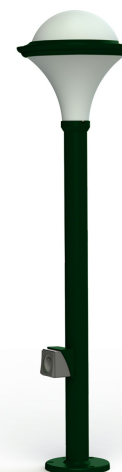

Dallas

catalogue 2020 p. 182

réf. 119012067

EAN. 3663660204200

Modèle 8

Données techniques

Tension nominale	230V AC
Plage de tension d'entrée	230 - 250 V AC
Driver output	-
Alimentation output	-
Classe	1
IP	44
IK	10
Diffuseur	Polycarbonate opale
Paralume	Non
Source	E27
Température de couleur réelle	-
Flux total sortant	- lm
Consommation totale	- W
Classe énergétique	Classe de la lampe (non fournie)
Efficacité lumineuse	-
IRC	-
SDCM	-
Optique	-
Dimmable	-
Ta	-
Durée de vie LED	-
Plage de température ambiante	-10 ~50°C
UGR	-
ULR	-
Distorsion harmonique THDI	-
Fixation	Oui
Détection	Non
Avec prise IP55	Oui

[Notice d'installation à télécharger](#)

Dallas

catalogue 2020 p. 182

réf. 119012067

EAN. 3663660204200

Modèle 8

Matières et finitions

Matières	aluminium
Couleur	Vert sapin - 067 - RAL 6009