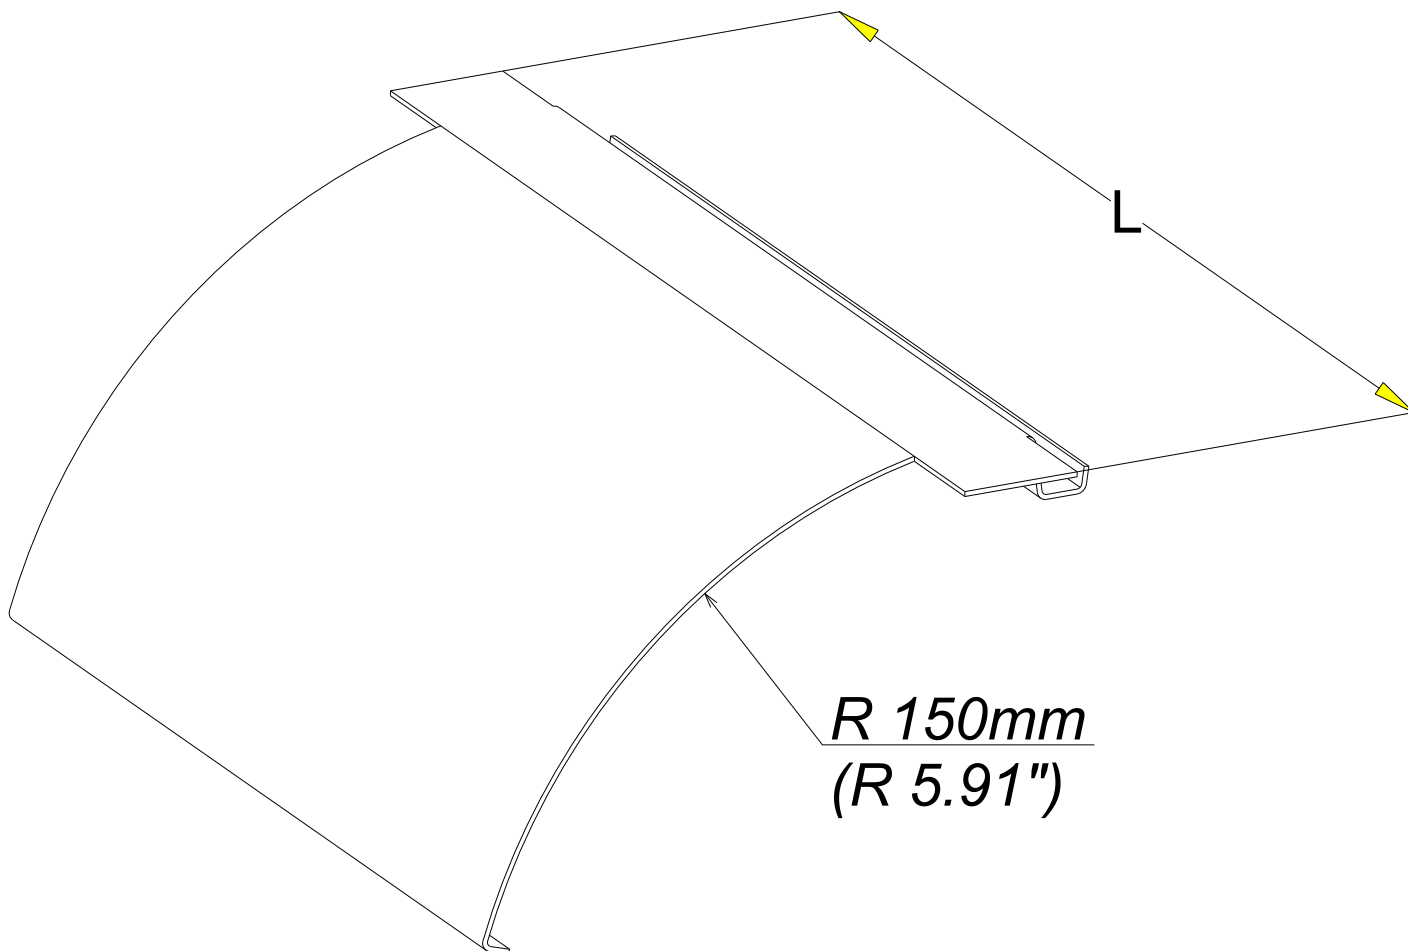

KLDEV
KLDEV

GC
HDG

legrand | CABLE
MANAGEMENT

FT0635-3

11 13

REF	CODE	L _(mm)	L _(inch)	Poids _(kg)	Weight _(lb)
KLDEV 200	8362182	196	7.72	0,365	7.72
KLDEV 300	8362183	296	11.66	0,607	11.66
KLDEV 400	8362184	396	15.6	0,848	15.6
KLDEV 500	8362185	496	19.54	1,09	19.54
KLDEV 600	8362186	596	23.48	1,332	23.48

MATIERE / MATERIAL S 235 JR	NORMES / STANDARD EN 10 025-2
PROTECTION / COATING GC / HDG	Class 6 according to CEI 61537
Epaisseur / Thickness 1,25mm / 0.049"	