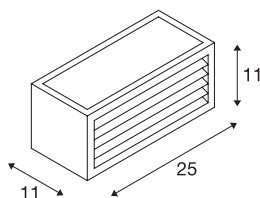

BOX-L

applique extérieure, anthracite, LED, 19W, 3000K, IP44

Applique LED à une lampe BOX-L en aluminium laqué et en acrylique satiné recouvrant les trois sorties lumineuses. Utilisable en extérieur grâce à son indice de protection IP44. Branchement électrique du luminaire, disponible en plusieurs coloris, directement sur la tension secteur 230V.

INFORMATIONS TECHNIQUES

Réf.	1002035
Code IP	IP 54
Classe de résistance aux chocs	IK 05
Résistance aux chocs	0.7 Joule
Montage	En saillie
Détails de montage	Applique
Tension nominale primaire	100-277V ~50/60Hz
Courant / tension secondaire	500 mA
Classe de protection	I
Puissance en watts	19 W
Température ambiante minimale	-20 °C
Température ambiante maximale	40 °C
Hauteur du courant d'appel	17 A
Durée du courant d'appel	35 µs
Effet stroboscopique (SVM)	0.01
Lumen	600 lm
Température de couleur	3000 Kelvin
Coloris	anthracite
Données LXXBXX	L70B50
Durée de vie	30000 h
Sortie lumineuse	direct-indirect
Largeur	25 cm

Source Lumineuse

916326	
--------	---

Hauteur	11 cm
Profondeur	11 cm
Poids net	1.265 kg
Poids brut	1.4 kg
Page du BIG WHITE	686