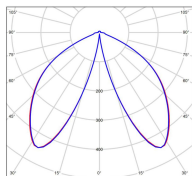

Avenue 2

catalogue 2020 p. 252

réf. 102103019

EAN. 3663660290197

Modèle ①

Données techniques

Tension nominale	230V AC
Plage de tension d'entrée	100 - 240 V AC
Driver output	700mA
Alimentation output	-
Classe	1
IP	44
IK	-
Diffuseur	PMMA opale
Paralume	-
Source	Module LED intégré
Température de couleur réelle	2700°K warm white
Flux total sortant	677 lm
Consommation totale	13 W
Classe énergétique	D (Source LED)
Efficacité lumineuse	52
IRC	83
SDCM	-

Espacement
conseillé 6 m
(PMR Emoy - 20 lux)
Hauteur de placement 2 m
Largeur du placement 2 m

Optique	-
Dimmable	Non
Ta	-
Durée de vie LED	50000 h (L90/B50)
Plage de température ambiante	-10 ~50°C
UGR	-
ULR	-
Groupe de risque photobiologique	Non
Distorsion harmonique THDI	-
Fixation	Oui
Détection	Non
Avec prise IP55	Non