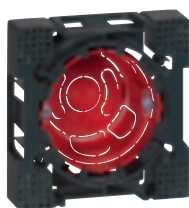

0 801 41 + 0 801 99

0778 83 + 0 801 08

2 x 0 801 08 (jumelées dos à dos)

0 801 42

Emb.	Réf.		Emb.	Réf.	
		Distributeur maçonnerie			Boîte spéciale pour écrans tactiles 3,5"
1/4	0 801 17	Spécialement adapté pour les chantiers Composition : - 100 boîtes monopostes prof. 40 mm réf. 0 801 41	2	0 892 79	Boîte à sceller Adaptée à l'encastrement des écrans tactiles réf. 0 672 92 (p. 562) et réf. 0 784 79 (p. 828) Dimensions : 108 x 118 mm Prof. 50 mm
		Boîtes monopostes			Boîtes pour prises 20 et 32 A
		Conformes aux normes NF EN 60670-1			1 poste 85 x 85 mm Pour sorties de câbles réf. 0 314 90 (p. 683) et prises 20 A réf. 0 554 52/55/57 et 32 A réf. 0 558 12/15/17 (p. 724) Positionnement des vis de la boîte en vertical pour fixation des prises 20 et 32 A
10	0 801 40	1 module pour appareillage étroit Céliane ou Mosaic Prof. 40 mm - Larg. 32 mm	5	0 801 84 0 801 85	Prof. 40 mm Prof. 50 mm
		Carrées associables Pour fixation d'appareillage à vis ou à griffe Boîtes 1 poste permettant la composition de boîtes multipostes par association. Utilisation possible en horizontal ou vertical (entraxe 71 mm). Découpage des cloisons intérieures (avant ou après scellement) pour montage des fonctions étendues. Livrées avec vis équipées de cache de protection Entrées défonçables Ø16-20-25	10	0 801 70	Boîte pour fixation sur chambranle Boîte 1 poste équipée d'une patte de fixation pour montage sur chambranle Patte sécable pour une association en multipostes Possibilité d'association directe avec la boîte réf. 0 801 41 en vertical Prof. 40 mm. Livré avec écran anti-plâtre
20	0 801 31	Prof. 30 mm	5	0 801 55	Boîte pour prise rasoir Pour prise rasoir Programme Céliane réf. 0 671 59 Prof. 50 mm
100	0 801 41	Prof. 40 mm			Cloison avec puits de fixation S'installe dans les boîtes d'encastrement Batibox cloisons sèches et maçonnerie multipostes Permet la fixation d'autres séries d'appareillages en horizontal type Sagane (entraxe 71 mm uniquement) Se fixe en fond de boîte par vis (livrées) Pour boîtes prof. 40 mm
100	0 801 51	Prof. 50 mm			Accessoires pour boîtes maçonnerie
10	0 801 61	Prof. 60 mm			Vis Vis longues Ø3 mm pour toutes boîtes Batibox. Long. 40 mm Vissage rapide Pas du filetage : 2,4 mm Tête mixte Sz
100	0 801 08	Ronde associable en dos à dos Prof. 30/40 mm - Ø67 mm - à vis Colerette supérieure découpable pour obtenir une profondeur de 30 mm (pour commandes, va-et-vient, poussoirs...). Boîte jumelable en dos à dos par 1/4 de tour. Dimensions ajustables (80, 70 ou 60 mm) par découpe de la colerette			Ecran anti-plâtre Ecran anti-plâtre pour protection du volume intérieur Pour boîtes carrées 1 à 4 postes et multipostes Dimensions 70 x 70 mm Repérable après application du plâtre par marquage de couleur
		Accessoire de scellement S'adapte sur boîtes Batibox maçonnerie et béton à sceller directement dans le mur Fixation de la plaque Soliroc sur cet accessoire sans perçage ni chevillage du mur 1 poste, associable en double poste			
1	0 778 83				
		Boîtes multipostes pour montage d'appareillage à vis			
		Conformes aux normes NF EN 60670-1 Boîtes monoblocs, livrées avec cloisons de séparation amovibles pour accueil des fonctions étendues (ex. : prise pré-câblée) Livrées avec vis équipées de cache de protection Prof. 40 mm. Entrées défonçables Ø16-20-25			
5	0 801 42	2 postes - 4/5 modules Utilisation horizontale ou verticale	20	0 801 97	
			10	0 801 99	
10	0 801 49	3 modules pour appareils Mosaic			
5	0 801 43	3 postes - 6/8 modules Utilisation horizontale ou verticale			
5	0 801 44	4 postes - 8/10 modules Utilisation horizontale ou verticale			