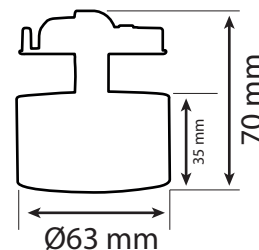

MODULAR

ACCESSOIRE POUR SPOT LED 18W MONTAGE EN SAILLIE

Ref. 100218

Produit : Accessoire pour spot LED 18W
montage en saillie

Finition extérieure : Noir

Puissance absorbée : 18W

Dimmable : Non

Orientable : Oui

Dimension : Ø63 x 70 mm

Emballage : Boite

EAN : 3701124430397

Paramètres

Tension entrée : 220-240V AC

Fréquence : 50~60Hz

Température de travail : -20 °C- +40 °C

Matériaux utilisés : Aluminium

Dimensions

Compatible avec

100212 - Spot LED MODULAR 18W 3000K

100213 - Spot LED MODULAR 18W 4000K