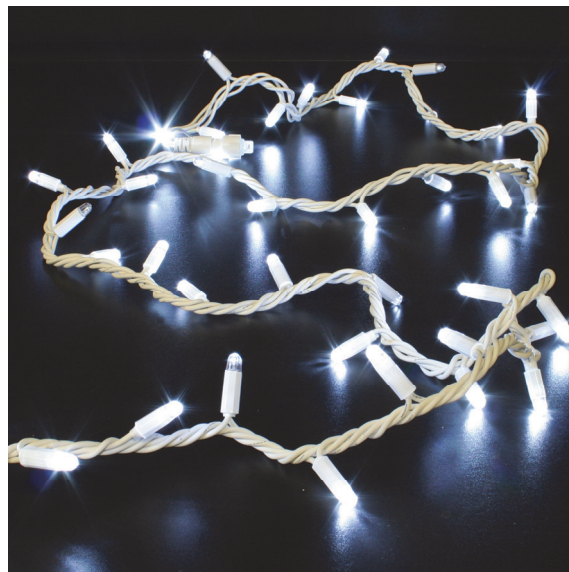

## 54310-W0-Z

 **FESTILIGHT**  
LIGHT UP YOUR LIFE !

54310-W0-Z

Composez ou rallongez vos rideaux grâce à notre ligne de complément. L'alimentation est fournie. La guirlande est composée d'un câble blanc et d'un capuchon de 8mm de diamètre. Elle mesure 3,00m de hauteur. Elle est illuminée par 50 LED blanc froid pétillant. La ligne de complément 230V est conçu aussi bien pour l'intérieur que pour l'extérieur. Elle est raccordable 30 fois avec notre collection InfiniLight Pro.

Matière du câble : **CAOUTCHOUC**  
Couleur du câble : **BLANC**  
Raccordable : **2**

*INFINI'LIGHT PRO: Produits incontournables de notre gamme 230V raccordable et personnalisable! Mixez tous nos produits et tous nos effets sur une seule alimentation électrique grâce à leur connectique unique.*