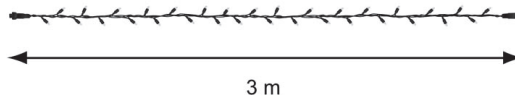

CARTON PCB

Quantité : **5**
Poids : **2,500**
Dimensions (L x l x h) : **38,00 x 15,50 x 20,00**

3 m

8 rue des Vignes, 10410 VILLECHETIF, France - Tél +33 (0)3 25 83 23 00 - Fax +33 (0)3 25 83 23 04 - commercial@festilight.fr - www.festilight.com
Tous droits réservés. Les dimensions et puissances de nos produits sont données à titre indicatif et peuvent subir des modifications. Visuels non contractuels.
Toute reproduction par quelque procédé que ce soit, doit être préalablement autorisée par FESTILIGHT. Ne pas jeter sur la voie publique.

©2023 Festilight (Comete v3.1.2306.073) • BA9 • 16/06/2023 11:38:26 • Document A_54310-W0-Z_FR.pdf • Page 1

FESTILIGHT
LIGHT UP YOUR LIFE !