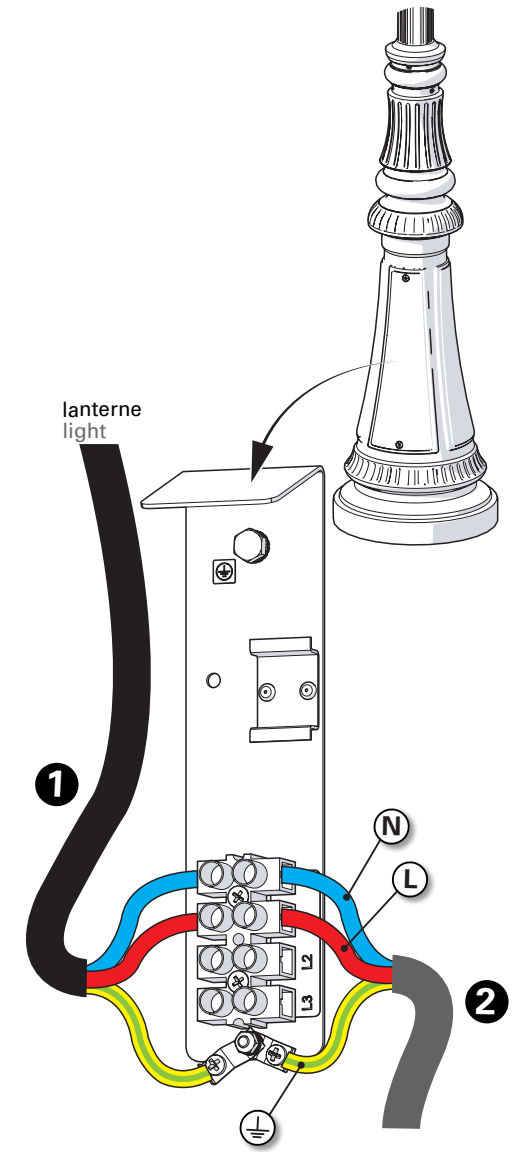

**1** Scellement des tiges & fixation du mât  
 Install anchor J-Bolts in concrete foundation & fix the mast

**2** Montage de la tête sur le mât  
 Mount the luminaire head on the mast

**3** Raccordement électrique  
 Connect electrical wires

**4** Installation des verres  
Put in place glasses

**5** Montage de la cage  
Assemble the cage