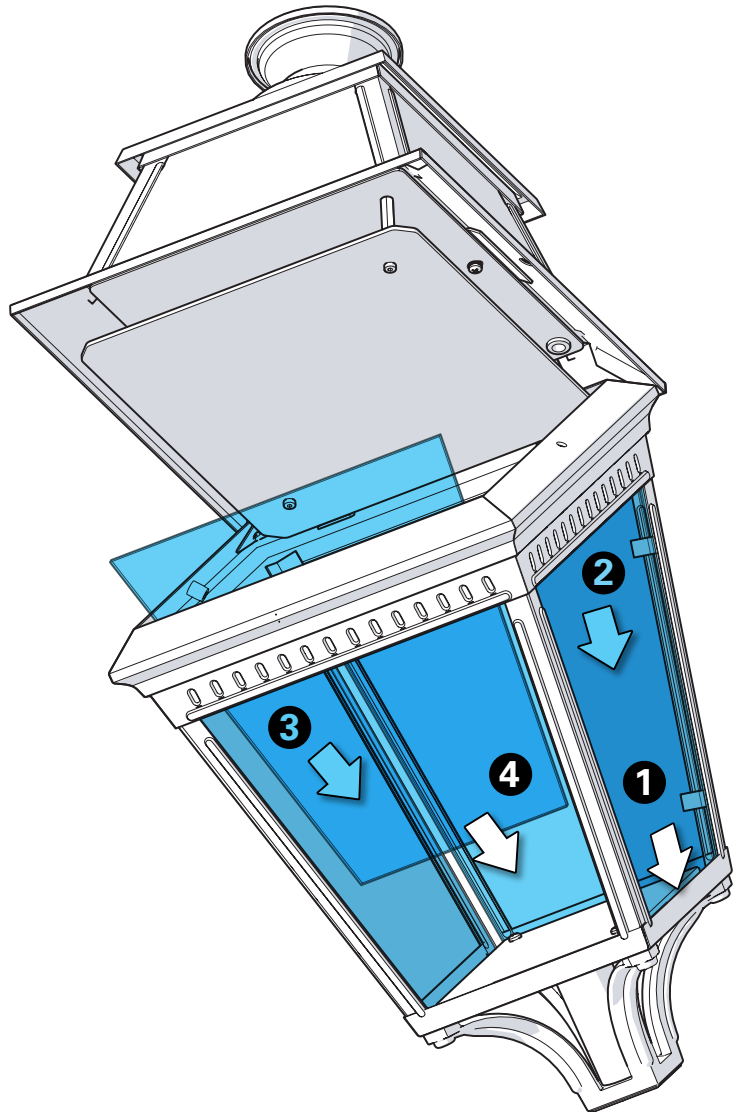

**1** Scellement des tiges & fixation du mât  
 Install anchor J-Bolts in concrete foundation & fix the mast

**2** Montage de la tête sur le mât  
 Mount the luminaire head on the mast

**3** Raccordement électrique  
 Connect electrical wires

**4** Installation des verres  
Put in place glasses

**5** Montage de la cage  
Assemble the cage