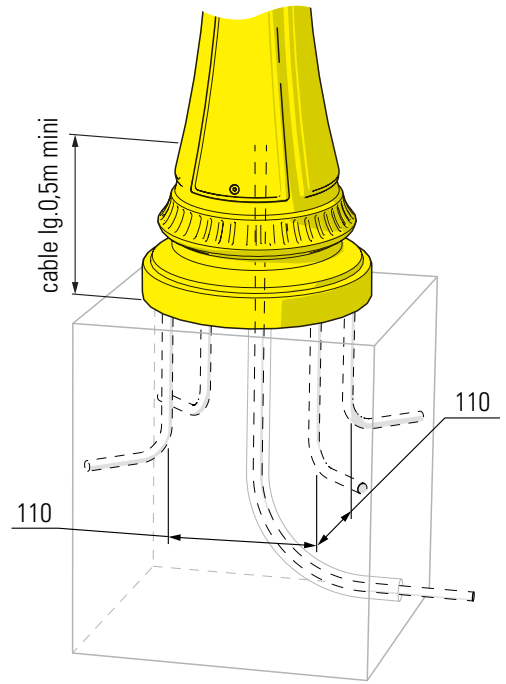

**1** Scellement des tiges & fixation du mât  
 Install anchor J-Bolts in concrete foundation & fix the mast

**2** Montage de la tête sur le mât  
 Mount the luminaire head on the mast

**3** Raccordement électrique  
 Connect electrical wires

**4** Installation des verres  
Put in place glasses

**5** Montage de la cage  
Assemble the cage