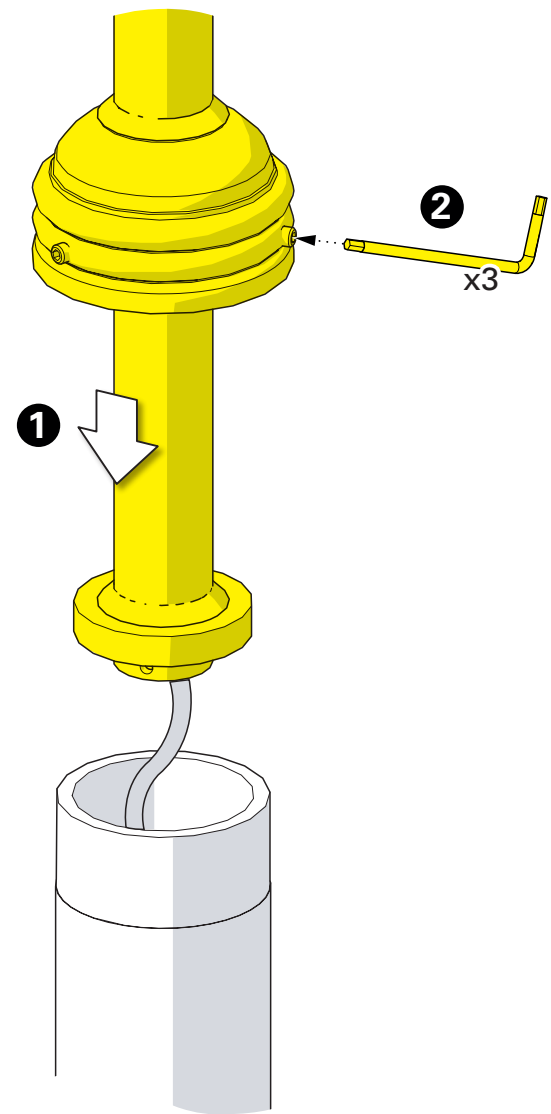

**1** Scellement des tiges & fixation du mât  
 Install anchor J-Bolts in concrete foundation & fix the mast

**2** Montage de la tête sur le mât  
 Mount the luminaire head on the mast

**3** Raccordement électrique  
 Connect electrical wires

**4** Installation des verres  
Put in place glasses

**5** Montage de la cage  
Assemble the cage