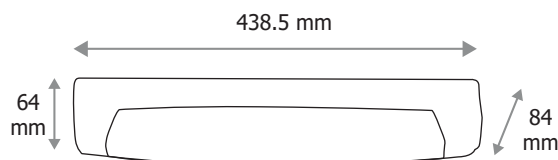

COMPACTO S19

RÉGLETTE SALLE DE BAIN S19 + BOUTON ON/OFF SOURCE REMPLAÇABLE 60W MAX

Ref. 100313

Type : Réglette salle de bain, 1 x S19* + bouton ON/OFF

Finition extérieure : Blanc

Culot accepté : 1 x S19*

Puissance absorbée : 1 x 9W LED max

Dimensions (H x l x P) : 438,5 x 64 x 84 mm

Emballage : Boite

EAN : 3701124431363

**Ampoule S19 (dimension Ø38x 310 mm Max) non fournie*

Dimensions

Compatible avec

76092 / 76094 / 76095 / 76096 - Tubes S19

Paramètres