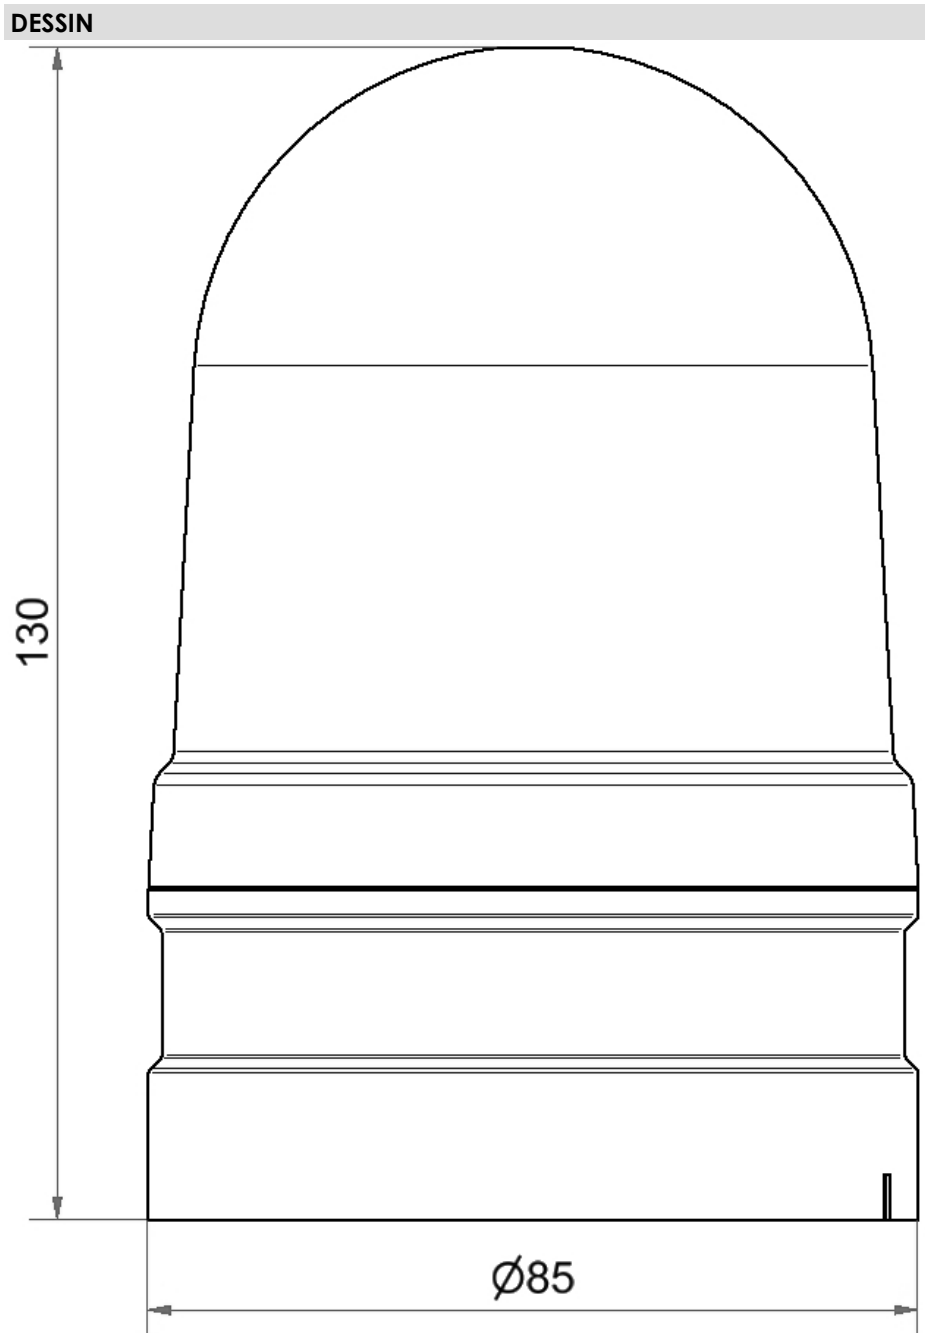

Midi Feux sur fond plat / EvoSIGNAL Midi TwinLIGHT 115-230VAC CL

Pour plus d'informations sur l'installation et le montage, reportez-vous au guide d'utilisation approprié sur www.werma.com. Cette copie imprimée est pour information seulement et est sujette à modification.