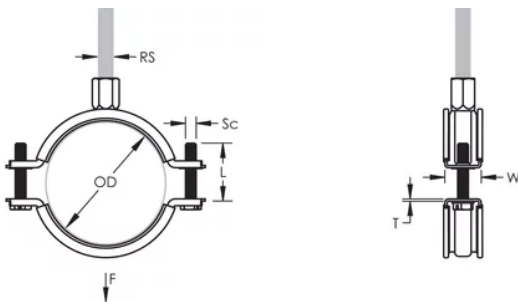

Material: EPDM-SBR Rubber; Stainless Steel 316L (EN 1,4404)

Finish: Poli par électrolyse

Color: Noir

Temperature: -50 à 110-°C

Outer Diameter: 88 – 98 mm

Pipe Size: 3-po

NB/DN: 80

Rod Size: M8;M10

Width: 23-mm

Épaisseur: 1,75-mm

Screw Diameter: M6

Screw Length: 37-mm

Static Load: 1700 N

ADDITIONAL PRODUCT DETAILS

L'isolation est en caoutchouc-EPDM.

DIAGRAMS

AVERTISSEMENT

Les produits nVent doivent être installés et utilisés conformément aux consignes figurant dans les fiches d'instructions et les documents de formation des produits nVent. Les fiches d'instructions sont disponibles à l'adresse suivante: www.nvent.com et auprès de votre représentant du service client nVent. Une mauvaise installation, une utilisation incorrecte, une application erronée ou toute autre forme de non-respect scrupuleux des instructions et avertissements de nVent peuvent entraîner un dysfonctionnement du produit, des dommages matériels, des lésions corporelles graves et le décès et/ou annuler votre garantie.