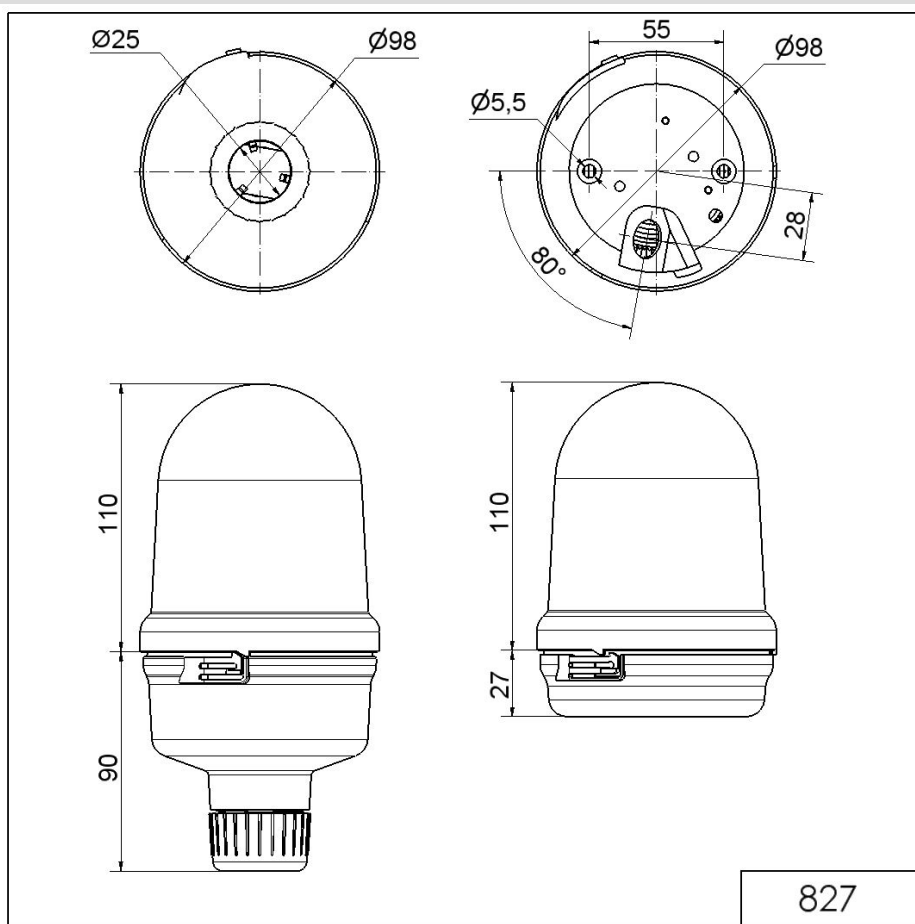

Midi Feux sur fond plat / Blinkleuchte 827

Feu clignotant RM 24VAC/DC YE

UL Type Rating	Type 12
Conformité FCC	Non
Conformité IC	Non
Certificat EAC disponible	Oui
Conformité UKCA (Importateur)	Oui (WERMA (UK) Ltd.)
Conformité AS-I	Non
Approbation de l'OACI	Non
Conformité DNV	Non
Conformité RoHS CN	Non
Conformité à VdS	Non

DESSIN

Pour plus d'informations sur l'installation et le montage, reportez-vous au guide d'utilisation approprié sur www.werma.com. Cette copie imprimée est pour information seulement et est sujette à modification.