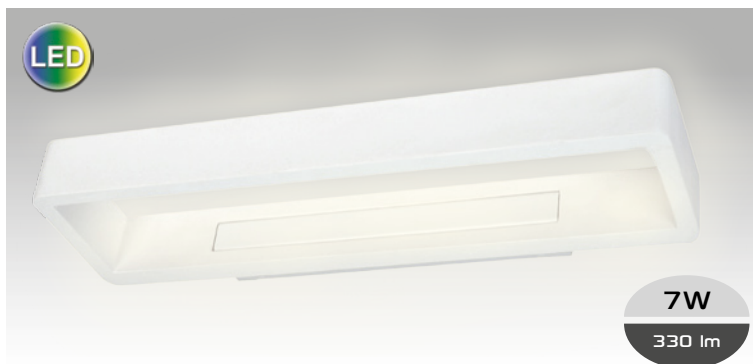

VAGUE

Face avant en plâtre/Support aluminium. Alimentation intégrée.

2x66 LED

230V IP20 IK02 850° 30 000 h

P (w)	Lumens	Teinte	Code
10	460	○ 4200 K	50275

LAGON

Face avant en plâtre/Support aluminium. Alimentation intégrée.

2x48 LED

230V IP20 IK02 850° 30 000 h

P (w)	Lumens	Teinte	Code
7	330	○ 4200 K	50276