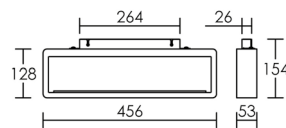

VAGUE

Face avant en plâtre/Support aluminium. Alimentation intégrée.

2x66 LED

230V IP20 IK02 850° 30 000 h

P (w)	Lumens	Teinte	Code
10	460	○ 4200 K	50275

LAGON

Face avant en plâtre/Support aluminium. Alimentation intégrée.

2x48 LED

230V IP20 IK02 850° 30 000 h

P (w)	Lumens	Teinte	Code
7	330	○ 4200 K	50276