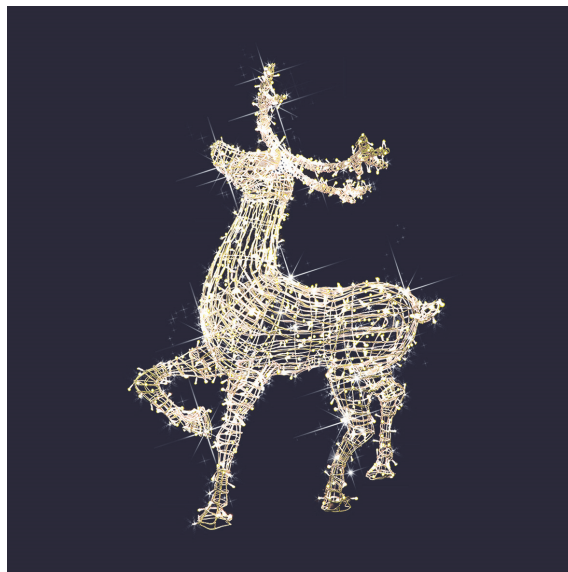

OLEN

43455LED-P9

FESTILIGHT

LIGHT UP YOUR LIFE !

43455LED-P9

Sublimez votre décoration avec notre Renne lumineux géant Olen, aussi vrai que nature ! Il mesure 5,00m de hauteur, 4,00m de largeur et pèse 223kg. Olen est illuminé par 3200 LED blanc chaud pétillant 80V.