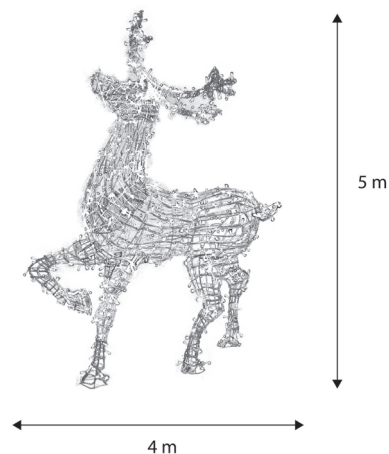

EMBALLAGE

Gencod : **3700185659587**
Dimensions (L x l x h) : **0,00 x 0,00 x 0,00**
Poids : **0**
Type emballage : **Sans emballage**

CARTON PCB

Quantité : **1**
Poids : **0**
Dimensions (L x l x h) : **0,00 x 0,00 x 0,00**