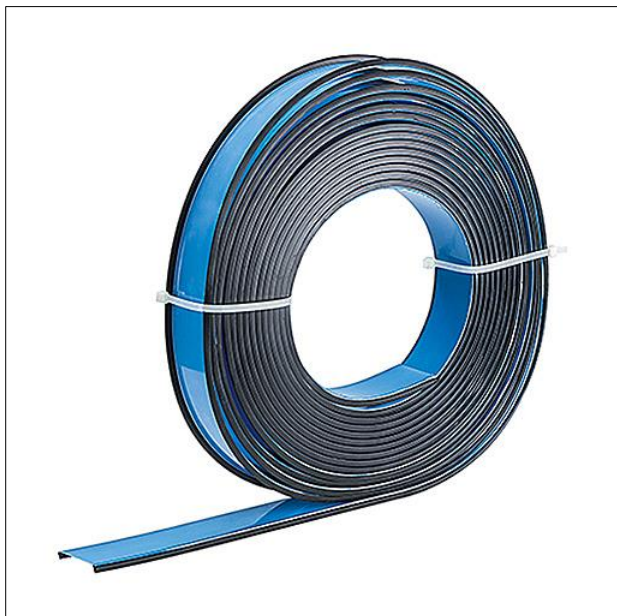

Optique

Vasque avec trous BWS. Optique en Polycarbonate (PC) conforme à la NORME, classifié TP(a) pour SLOTLIGHT infinity opale/diffus avec joint d'ombre noir. Dimensions : 3650 x 65 x 1 mm poids : 0,7 kg

ZS_SLI_F_Rolle.jpg

Courbe photométrique

STD - Standard