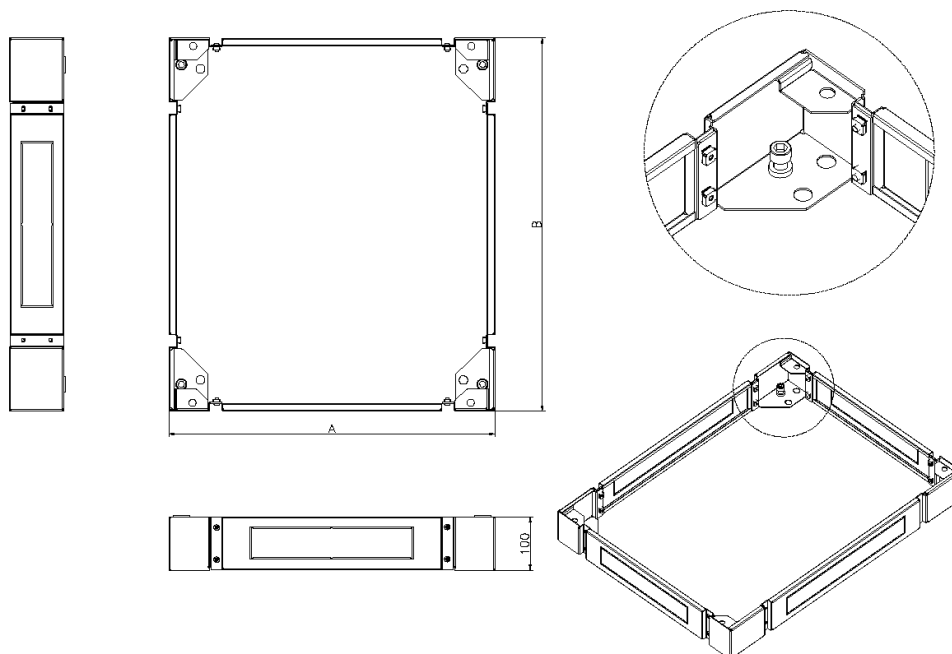

✕ 4 entrées de câble défonçables

✕ Capacité de charge

✕ Pieds de levage et roulettes compatibles

✕ Garantie système de 25ans

Présentation du produit

Disponible en option pour toutes les tailles de baies Environ Excel, la plinthe augmente la hauteur totale d'environ 100 mm et permet d'accéder plus facilement aux câbles situés à la base.

Les côtés de la plinthe sont amovibles afin d'accroître encore l'accès au câblage et à des fins de mise à niveau.

Caractéristiques du produit

Élément	Valeur
modèle	socle complet
matériau	acier
couleur	noir
adapté à un rangement de câbles	oui
largeur	600 mm
hauteur	100 mm
profondeur	600 mm

Plinthe Environ 600 mm de Large x 600 mm de Profondeur pour Baies CR et ER Noir

Référence du produit: 542-966-BK

excel
without compromise.

Dessin de produit

Informations concernant les références produits