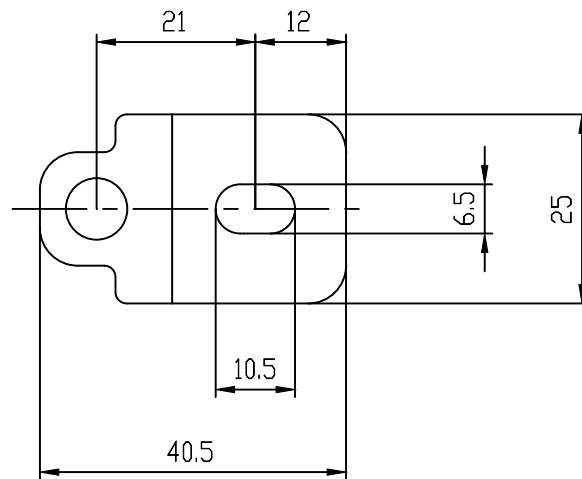

Vorne / Front

Links / Left

Oben / Top

Alle Bemessungswerte sind in Millimeter (mm) angegeben.
All dimensions are in millimeters (mm).

SIEMENS

6GT28902AA00_001

Format / Size: DIN A4

Maßstab / Scale: 1:1