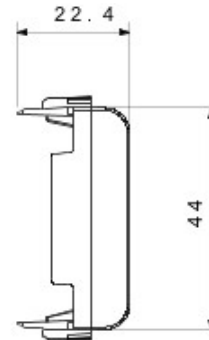

Catégorie	Obturbateur	Couleur	Blanc
Description	1 poste (2 modules)	Norme	EN 60669-1
Thermopression avec bille	125 °C	Test du fil incandescent	850 °C
N. de modules Chorus	2	Electrocod	0100

DIMENSIONS

SYMBOLE TECHNIQUE