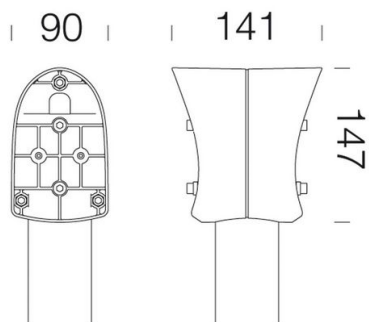

453 - Raccord mâât double

Code: 991254-00

INFORMATIONS GÉNÉRALES

Article	453 - Raccord mâât double
Code	991254-00

DIMENSIONS ET POIDS

Longueur (mm)	147 mm
Largeur (mm)	90 mm
Hauteur (mm)	141 mm
Poids (Kg)	0.351 kg

453 Raccord mâât double

453 - Raccord mât double

Code: 991254-00

DONNÉES PHOTOMÉTRIQUES

Puissance absorbée (totale) (W)	0 W
------------------------------------	-----

453 - Raccord mât double

Code: 991254-00

DESSINS

DessinTechnique 453.dxf

453 - Raccord mât double

Code: 991254-00

1280 Garden