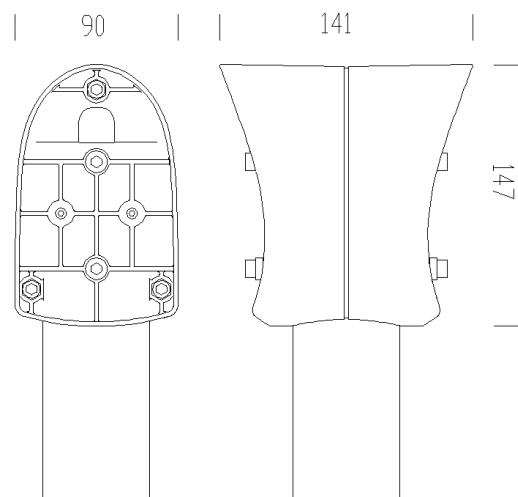

453 - Raccord mât double

Code: 991254-00

MATÉRIAUX ET COULEURS

Corps en nylon chargé en f.v. pour installation sur mât $\varnothing$ 60.

Couleur Noir

NORMES ET CONFORMITÉ

Marquages et essais CE

GARANTIE

Garantie après-vente 2 yr

TÉLÉCHARGEMENT

DESSINS

DessinTechnique 453.dxf