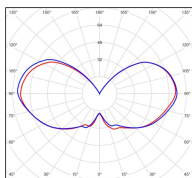

Place des Vosges 1 Tradition

Modèle 5

catalogue 2020 p. 228

réf. 151010059

EAN. 3663660117708

Données techniques

Tension nominale	230V AC
Plage de tension d'entrée	230 - 250 V AC
Driver output	-
Alimentation output	-
Classe	1
IP	44
IK	-
Diffuseur	Verre dépoli
Paralume	-
Source	E27
Température de couleur réelle	-
Flux total sortant	- lm
Consommation totale	- W
Classe énergétique	Classe de la lampe (non fournie)
Efficacité lumineuse	-
IRC	-
SDCM	-
Espacement conseillé (PMR Emoy - 20 lux)	2,5 m
Hauteur de placement	2 m
Largeur du placement	2 m
Optique	-
Dimmable	-
Ta	-
Durée de vie LED	-
Plage de température ambiante	-10 ~50°C
UGR	-
ULR	-
Distorsion harmonique THDI	-
Fixation	Oui
Détection	Non
Avec prise IP55	Non

Matières	aluminium
Couleur	Gris ardoise - 059

Données logistiques

Dimensions du modèle	H.685 L.214 P.371
Poids net	2.560 Kg
Poids brut	4.350 Kg
Dimensions colis 1	H.640 L.430 P.260

Certifications et garanties