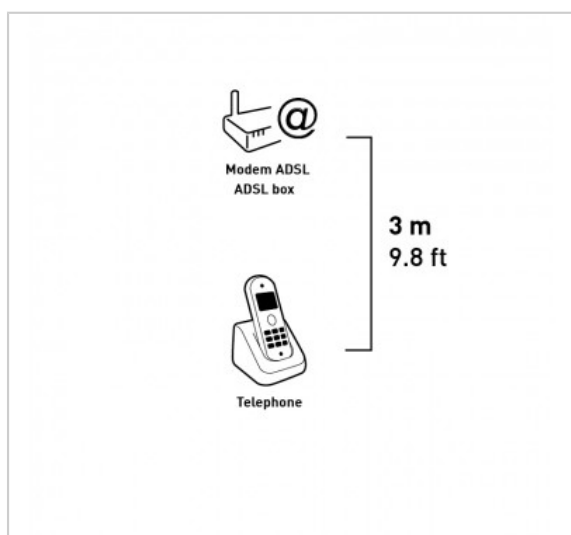

CORDON RJ11 / RJ45

RJ11 Mâle / RJ45 Mâle - Noir - 3m

Référence : 723766

FICHE TECHNIQUE

Connecteur 1	RJ11
Connecteur 2	RJ45
Genre 1	Mâle
Genre 2	Mâle
Couleur	Noir
Type de produit	cordon
Longueur en m	3
Finition	noir
Compatibilité 3D	0