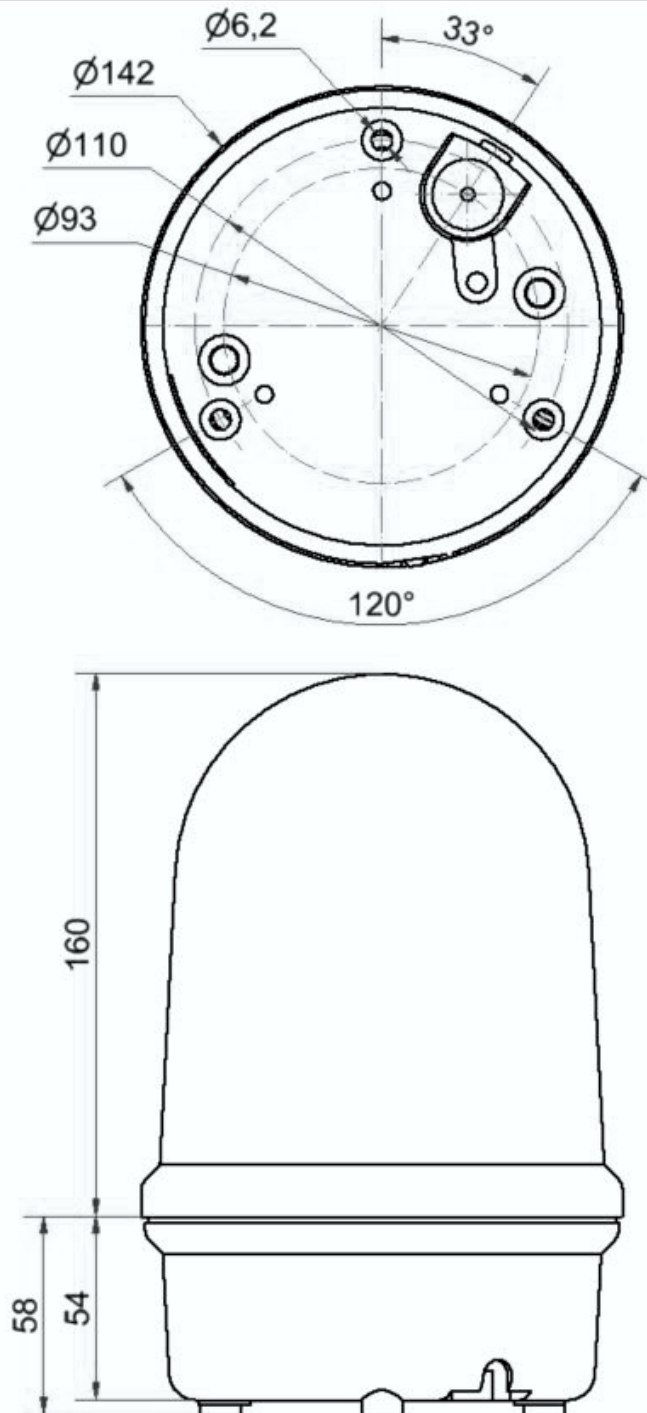

Maxi Feux sur fond plat / LED EVS Leuchte 280

Feu EVS LED BM 24VDC RD

DESSIN

! Pour plus d'informations sur l'installation et le montage, reportez-vous au guide d'utilisation approprié sur www.werma.com. Cette copie imprimée est pour information seulement et est sujette à modification.