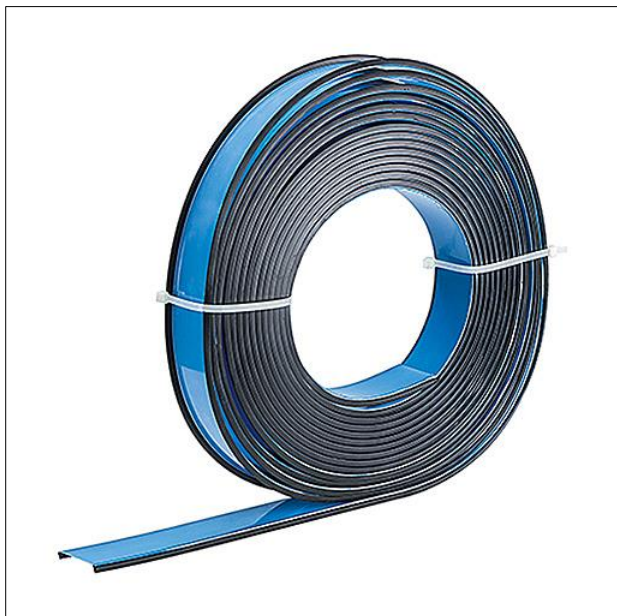

## Optique

Vasque avec trous BWS. Optique en conforme à la NORME, classifié TP(a) pour SLOTLIGHT infinity opale/diffus avec joint d'ombre noir. Dimensions : 1650 x 65 x 1 mm poids : 0,32 kg

ZS\_SLI\_F\_Rolle.jpg