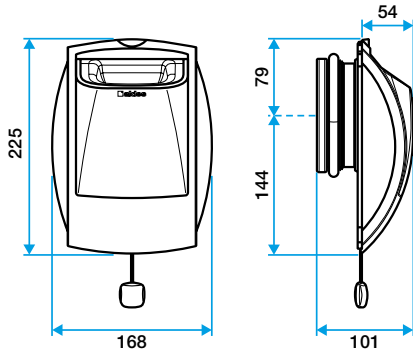

Services associés

Garantie 2 ans

Données générales

Références	Couleur
11019013	Blanc

Bouche d'extraction simple flux autoréglable

11019013

BAP'SI Standard 45/105 m³/h - Ø 125 mm -

Données dimensionnelles

Références	H (mm)	Ø raccordement (mm)	L (mm)
11019013	225	125	54

Bap'Si double débit cordelette

Données aérauliques

Références	Débit (m ³ /h)	Plage de pression (Pa)
11019013	30/90	50 - 160

Courbes