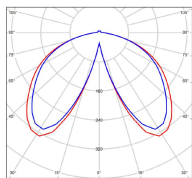

Avenue 3

catalogue 2020 p. 258

réf. 103115000

EAN. 3663660302364

Modèle 4

Données techniques

Tension nominale	230V AC
Plage de tension d'entrée	100 - 240 V AC
Driver output	-
Alimentation output	-
Classe	1
IP	44
IK	-
Diffuseur	PMMA opale
Paralume	-
Source	Module LED intégré
Température de couleur réelle	3000°K warm white
Flux total sortant	3681 lm
Consommation totale	35 W
Classe énergétique	E (Source LED)
Efficacité lumineuse	105
IRC	>80
SDCM	-
Espacement conseillé	20 m
(PMR Emoy - 20 lux)	
Hauteur de placement	2,5 m
Largeur du placement	2,5 m
Optique	-
Dimmable	Non
Ta	-
Durée de vie LED	50000 h (L90/B50)
Plage de température ambiante	-10 ~50°C
UGR	-
ULR	-
Groupe de risque photobiologique	IEC/EN 62471
Distorsion harmonique THDI	-
Fixation	Oui
Détection	Non
Avec prise IP55	Non

Données logistiques

Dimensions du modèle	H.740 L.282 P.405
Poids net	4.580 Kg
Poids brut	6.510 Kg
Dimensions colis 1	H.340 L.340 P.880

Certifications et garanties

CE	Oui
UL	Non
EAC	Oui
RoHS	Oui
ENEC	Non
Anti-corrosion	25 ans (sur Aluminium)
Technique	5 ans
Electronique	5 ans