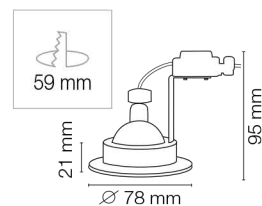

SPOT BAGUE 230V

Aluminium - Fixation de la lampe par bague
Livré avec patère et douille GU10 pré-connectée - livré sans lampe

PLAFOND 850°C IP20 MAX 50W 230V

FIXE

CODE	LUMIERE	CARACTÉRISTIQUES
2515		Collerette blanche 230V
2518	Halogène/LED/Fluo	Collerette aluminium brossé