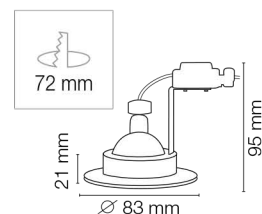

BE GOOD

PRODUITS

- disponible en version fixe et orientable
- installation rapide
- TBT ou 230 V

SPOT BAGUE TBT

Aluminium - Fixation de la lampe par bague
Livré avec patère et douille GU5.3 pré-connectée - livré sans lampe

PLAFOND 850°C IP20 MAX 50W

FIXE

CODE	LUMIERE	CARACTÉRISTIQUES
2500		Collerette blanche TBT
2503	Halogène/LED/Fluo	Collerette aluminium brossé

ORIENTABLE

CODE	LUMIERE	CARACTÉRISTIQUES
2510		Collerette blanche TBT
2513	Halogène/LED/Fluo	Collerette aluminium brossé

SPOT BAGUE 230V

Aluminium - Fixation de la lampe par bague
Livré avec patère et douille GU10 pré-connectée - livré sans lampe

PLAFOND 850°C IP20 MAX 50W 230V

FIXE

CODE	LUMIERE	CARACTÉRISTIQUES
2515		Collerette blanche 230V
2518	Halogène/LED/Fluo	Collerette aluminium brossé