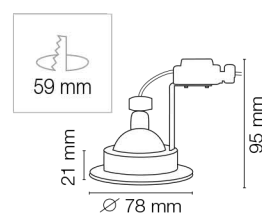

BE GOOD

PRODUITS

- disponible en version fixe et orientable
- installation rapide
- TBT ou 230 V

SPOT BAGUE TBT

Aluminium - Fixation de la lampe par bague
Livré avec patère et douille GU5.3 pré-connectée - livré sans lampe

PLAFOND 850°C IP20 MAX 50W

FIXE

CODE	LUMIERE	CARACTÉRISTIQUES
2500		Collerette blanche TBT
2503	Halogène/LED/Fluo	Collerette aluminium brossé

ORIENTABLE

CODE	LUMIERE	CARACTÉRISTIQUES
2510		Collerette blanche TBT
2513	Halogène/LED/Fluo	Collerette aluminium brossé

SPOT BAGUE 230V

Aluminium - Fixation de la lampe par bague
Livré avec patère et douille GU10 pré-connectée - livré sans lampe

PLAFOND 850°C IP20 MAX 50W 230V

FIXE

CODE	LUMIERE	CARACTÉRISTIQUES
2515		Collerette blanche 230V
2518	Halogène/LED/Fluo	Collerette aluminium brossé