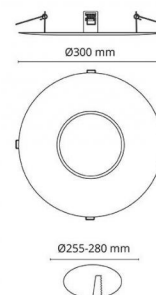

Rehabring 300mm Blanc mat

Codes-articles: **3825**
EAN: 7021980038251
SG code: 5046003825

Source lumineuse

Version: 300mm
System wattage: 0.0W

Énergie et approbations

Approbation: CE

Matériaux et finition

Embase: Acier inoxydable
Couleur: Blanc mat (RAL 9003)

Montage/Connexion

Montage: , Indoor / Outdoor
Module: Jupiter Pro

Dimensions (mm)

Hauteur (H): 45
Diameter (D): 300
Cut-out: 255
Poids (brutto/netto): 0.7 / 0.5

7 0 2 1 9 8 0 0 3 8 2 5 1