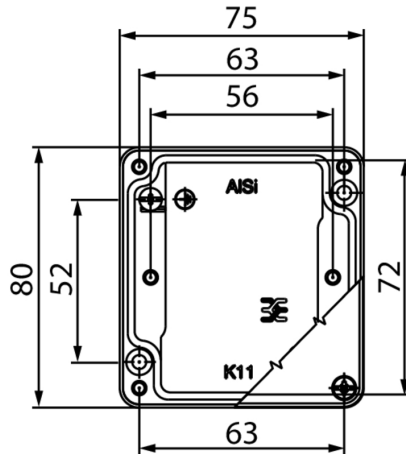

Klingenbergstraße 26

D-32758 Detmold

Germany

www.weidmueller.com

Caractéristiques techniques

Dimensions et poids

Profondeur	57 mm	Profondeur (pouces)	2,244 inch
Largeur	75 mm	Largeur (pouces)	2,953 inch
Longueur	140 mm	Longueur (pouces)	5,512 inch
Poids net	419 g		

Fiche de données

IE-OM-V04P-K11-1S

Weidmüller Interface GmbH & Co. KG
Klingenbergstraße 26
D-32758 Detmold
Germany

www.weidmueller.com

Dessins

Dessin coté

Dessin