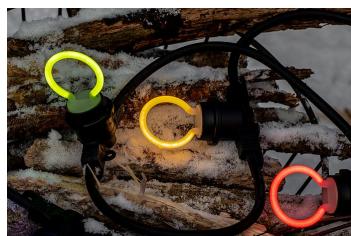

LED Neon G45 E27 2W Blanc

Numéro d'article 144342

BAI LED Party Bulb Neon G45 E27 2W Blanc 2700K 190lm 230V-240V 360° 50x80mm P45 BaiColour Lampe LED

La spectaculaire série Neon Led fait revivre les temps anciens. Cependant, avec cette version, la lumière est fournie par des puces LED écoénergétiques au lieu de l'ancienne technologie de néon polluante. Les tubes LED lumineux de forme plastique sont coulés dans un culot de lampe E27 afin que les lampes puissent être tournées dans n'importe quel douille E27. Peut également être utilisé à l'extérieur dans un support suspendu dans le cas de l'usage d'une douille appropriée (le support doit faire un joint étanche avec l'ampoule). Idéal à utiliser dans les cordes Bailey Light ou les pendentifs extérieurs pour pimenter les fêtes, les événements ou les patios. Disponible dans les couleurs blanc chaud (2700K), vert, bleu et rouge. Faible consommation d'énergie.