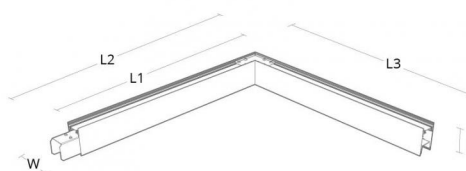

Montage/Connexion

Montage: Suspendu, Indoor
 Module: Corner
 Wire set: Kit de câble avec support de plafond 1x2m
 Max. luminaires per circuit breaker: B10: 15, B16: 24, C10: 24, C16: 38

Dimensions (mm)

Longueur (L): 591
 Largeur (W): 42
 Hauteur (H): 70
 Depth (D): 571
 Poids (brutto/netto): 2.8 / 2.6

Emballage

Dimensions de l'emballage: 640 x 575 x 75

5 7 0 3 8 2 1 1 7 8 1 1 2