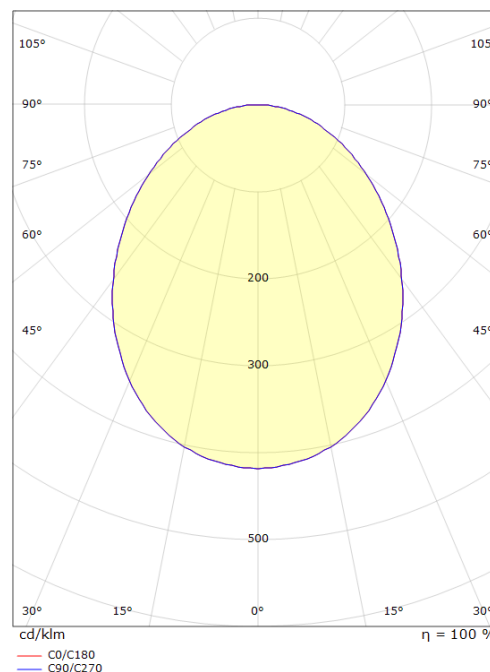

Emballage

Dimensions de l'emballage: 640 x 575 x 75

5 7 0 3 8 2 1 1 7 8 1 1 2