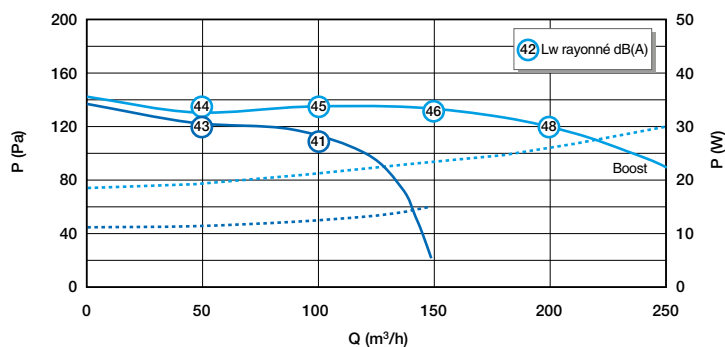

Courbes

Courbe aéraulique et acoustique EasyHOME Auto Classic