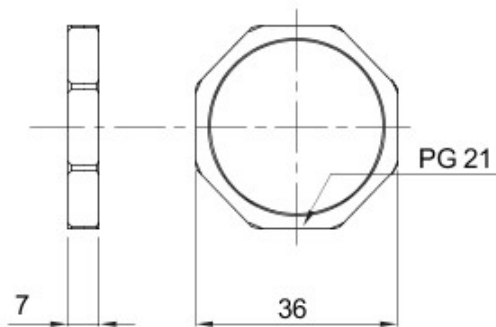

| | | | |
|---------|---------------|-------------|--------------------|
| Couleur | Gris RAL 7035 | Matière | Nylon |
| Pas | PG21 | Description | Ecrous de fixation |
| Type | Hexagonal | Electrocod | 36B |

DIMENSIONS

GEWISS S.A.S. 1, Rue du Rio Salado 91940
Les Ulis Cedex
Tel : +33 1 64 86 80 80

www.gewiss.com
www.gewiss@gewiss.fr
Dernière mise à jour 21/02/2020

Les caractéristiques, dimensions, dessins et images sont communiqués à titre purement informatif et peuvent faire l'objet de modification sans aucun préavis