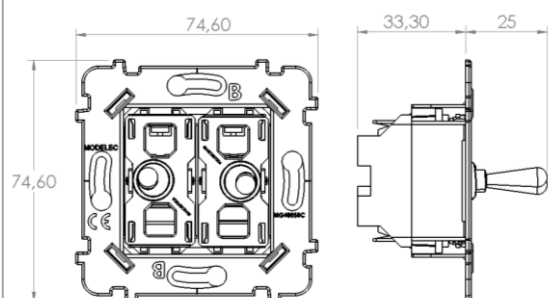

Références concernées	Désignation
087-280BBL	Volet roulant levier blanc
087-280BNO	Volet roulant levier noir
087-280BAC	Volet roulant levier acier chromé
087-280BOR	Volet roulant levier doré

[Gamme Désir et Karo](#)