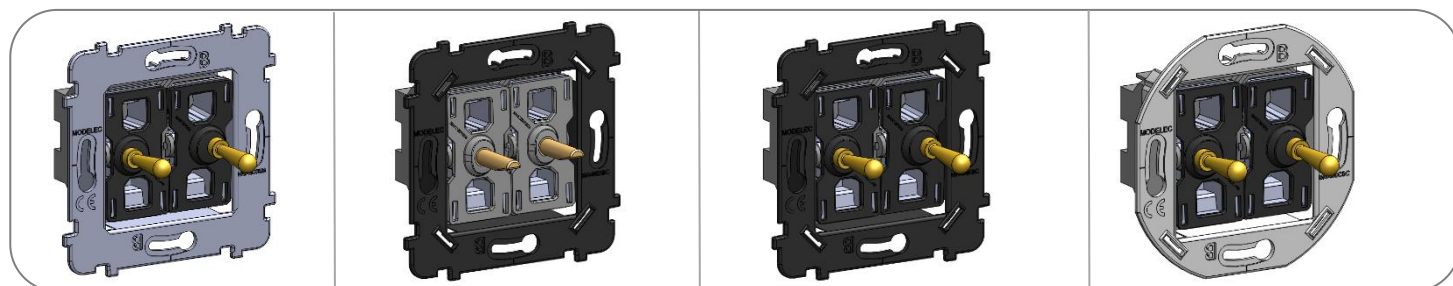

Permet la commande individuelle ou groupée de moteur via un boîtier automatisme.
Fonctionne par « impulsion ».

1 - INSTRUCTIONS ET RECOMMANDATIONS

Avant toute intervention, il est impératif de couper le courant.

Dénuder vos fils sur une longueur de 12mm environ. Section câble min 0.5 / max

Pour un confort de pose optimal, utiliser des boîtiers de **profondeur 50mm**.

Les mécanismes sont équipés de bornes de connexion automatique

2 - CABLAGE

- N (Neutre) câble **bleu**
- L (Phase) câble **rouge** (ou tout sauf bleu et vert/jaune)
- — (Terre) câble **vert et jaune**

3 - HOMOLOGATIONS

Le produit est conforme à la norme EN 60669-1 :1999 + A1 :2002 + A2 :2008

4 – TABLE DES REFERENCES CONCERNEES

Références concernées	Désignation
087-280GBL	Volet roulant levier blanc
087-280GNO	Volet roulant levier noir
087-280GAC	Volet roulant levier acier chromé
087-280GOR	Volet roulant levier doré