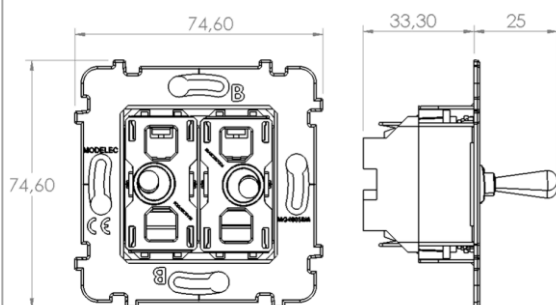

4 – TABLE DES REFERENCES CONCERNEES

Références concernées	Désignation
087-280GBL	Volet roulant levier blanc
087-280GNO	Volet roulant levier noir
087-280GAC	Volet roulant levier acier chromé
087-280GOR	Volet roulant levier doré

[Gamme Confidence et Fascination](#)