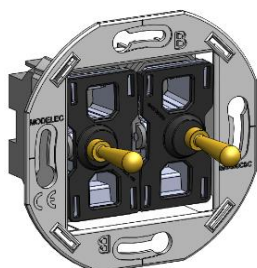

Références concernées	Désignation
087-280WBL	Volet roulant levier blanc
087-280WNO	Volet roulant levier noir
087-280WAC	Volet roulant levier acier chromé
087-280WOR	Volet roulant levier doré

[Gamme Iris uniquement](#)