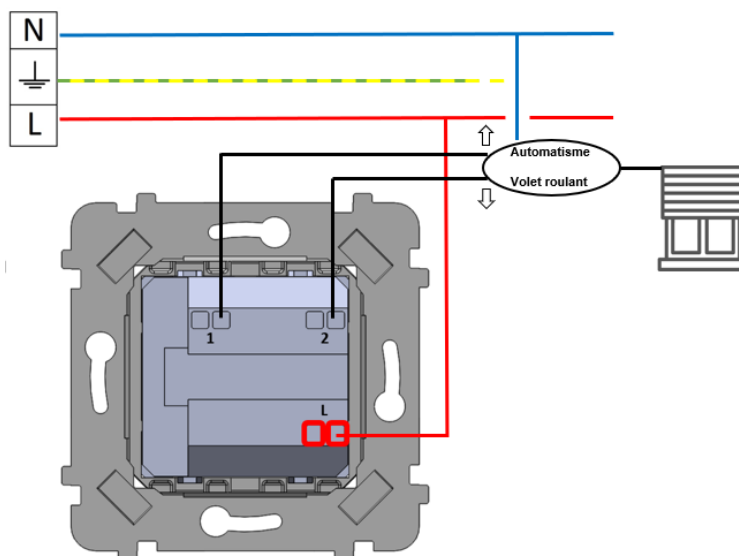

Dénuder vos fils sur une longueur de 12mm environ. Section câble min 0.5 / max

Pour un confort de pose optimal, utiliser des boîtiers de **profondeur 50mm**.

Les mécanismes sont équipés de bornes de connexion automatique

2 - CABLAGE

- N (Neutre) câble **bleu**
- L (Phase) câble **rouge** (ou tout sauf bleu et vert/jaune)
- — (Terre) câble **vert et jaune**

3 - HOMOLOGATIONS

Le produit est conforme à la norme EN 60669-1 :1999 + A1 :2002 + A2 :2008