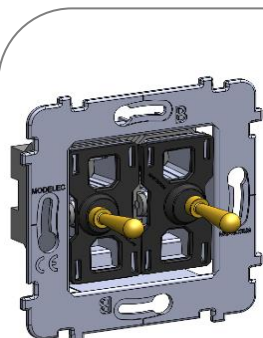

Dénuder vos fils sur une longueur de 12mm environ. Section câble min 0.5 / max

Pour un confort de pose optimal, utiliser des boîtiers de **profondeur 50mm**.

Les mécanismes sont équipés de bornes de connexion automatique

2 - CABLAGE

- N (Neutre) câble **bleu**
- L (Phase) câble **rouge** (ou tout sauf bleu et vert/jaune)
- — (Terre) câble **vert et jaune**

3 - HOMOLOGATIONS

Le produit est conforme à la norme EN 60669-1 :1999 + A1 :2002 + A2 :2008

4 – TABLE DES REFERENCES CONCERNEES

Références concernées	Désignation
087-280GBL	Volet roulant levier blanc
087-280GNO	Volet roulant levier noir
087-280GAC	Volet roulant levier acier chromé
087-280GOR	Volet roulant levier doré

[Gamme Confidence et Fascination](#)

Sup NO pour 482/486/491/492
Sup BL pour 481/485

Références concernées	Désignation
087-280BBLB	Volet roulant levier blanc sup BL
087-280BNOB	Volet roulant levier noir sup BL
087-280BACB	Volet roulant levier acier chromé BL
087-280BORB	Volet roulant levier doré sup BL
087-280BBLN	Volet roulant levier blanc sup NO
087-280BNON	Volet roulant levier noir sup NO
087-280BACN	Volet roulant levier acier chromé NO
087-280BORN	Volet roulant levier doré sup NO