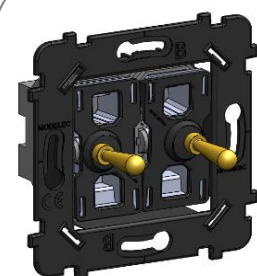

Références concernées	Désignation
087-280BBL	Volet roulant levier blanc
087-280BNO	Volet roulant levier noir
087-280BAC	Volet roulant levier acier chromé
087-280BOR	Volet roulant levier doré

[Gamme Désir et Karo](#)