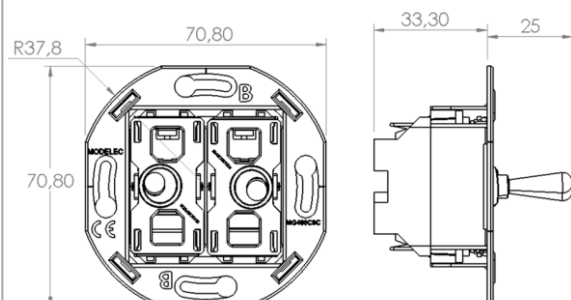

Références concernées	Désignation
087-280WBL	Volet roulant levier blanc
087-280WNO	Volet roulant levier noir
087-280WAC	Volet roulant levier acier chromé
087-280WOR	Volet roulant levier doré

[Gamme Iris uniquement](#)