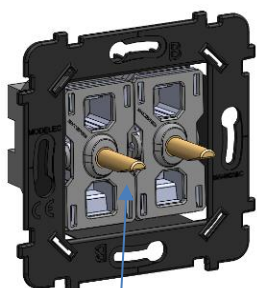

Sup NO pour 482/486/491/492
Sup BL pour 481/485

Références concernées	Désignation
087-280BBLB	Volet roulant levier blanc sup BL
087-280BNOB	Volet roulant levier noir sup BL
087-280BACB	Volet roulant levier acier chromé BL
087-280BORB	Volet roulant levier doré sup BL
087-280BBLN	Volet roulant levier blanc sup NO
087-280BNON	Volet roulant levier noir sup NO
087-280BACN	Volet roulant levier acier chromé NO
087-280BORN	Volet roulant levier doré sup NO

[Gamme Hitera uniquement](#)