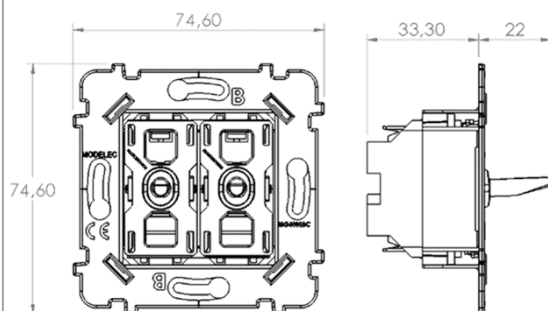

Sup NO pour 482/486/491/492
Sup BL pour 481/485

Références concernées	Désignation
087-280BBLB	Volet roulant levier blanc sup BL
087-280BNOB	Volet roulant levier noir sup BL
087-280BACB	Volet roulant levier acier chromé BL
087-280BORB	Volet roulant levier doré sup BL
087-280BBLN	Volet roulant levier blanc sup NO
087-280BNON	Volet roulant levier noir sup NO
087-280BACN	Volet roulant levier acier chromé NO
087-280BORN	Volet roulant levier doré sup NO

[Gamme Hitera uniquement](#)