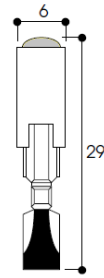

Description: Lampes téléphoniques liliput

Lampes téléphoniques LED type liliput 6 x 29 mm, culot T5,5

Caractéristiques produit:

Technologie:	LED
Total (mm):	6
Longueur (mm):	29

Schéma

Code	Culot	Finition (couleur)
JB-8305R	T5,5	Rouge