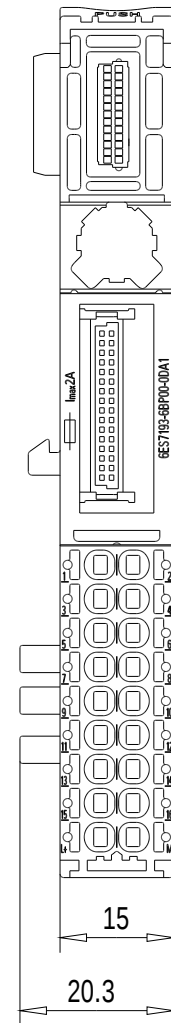

Vorne / Front

Links / Left

Oben / Top

Alle Bemessungswerte sind in Millimeter (mm) angegeben.
All dimensions are in millimeters (mm).

SIEMENS

6ES71936BP000DA1_001

Format / Size: DIN A3

Massstab / Scale: 1:1