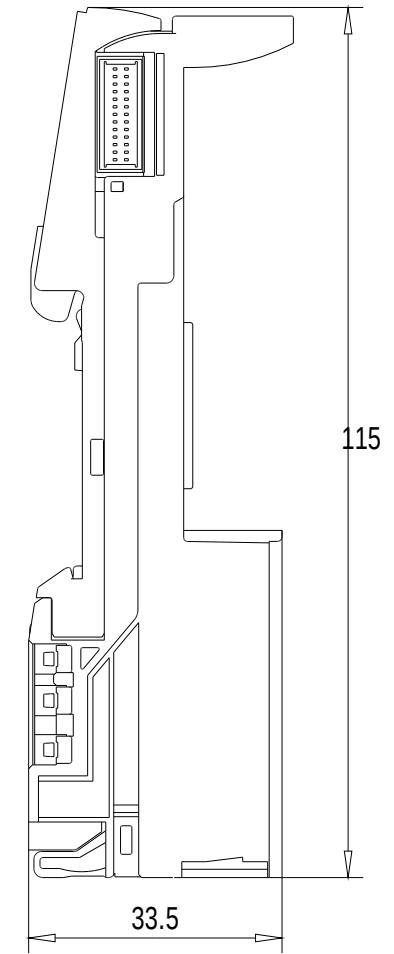

Vorne / Front

Links / Left

Oben / Top

Alle Bemessungswerte sind in Millimeter (mm) angegeben.
All dimensions are in millimeters (mm).

SIEMENS

6ES71936BP000DA1_001

Format / Size: DIN A3

Massstab / Scale: 1:1