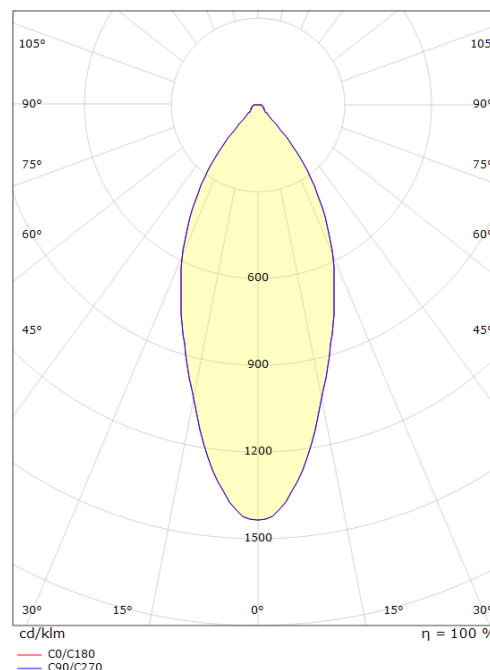

Dimensions (mm)

Longueur (L): 121
Largeur (W): 94
Hauteur (H): 55
Cut-out: 83
Ceiling void depth: 53
Distance d'une surface inflammable: 50mm
Poids (brutto/netto): 0.38 / 0.38

7 0 2 1 9 8 9 0 3 3 0 1 1