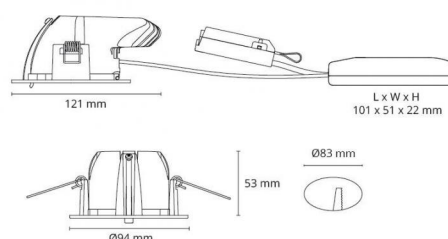

Junistar Exclusive (in/outdoor) Blanc mat

Codes-articles: **903301**
EAN: 7021989033011
SG code: 5046903301

Source lumineuse

Type de source lumineuse: LED (non interchangeable)
Wattage: 9W
System wattage: 10.9W
Luminous flux: 800lm
Efficacité: 74 lm/W
Tension: 230V
Température des couleurs: 3000K
Rendu des couleurs (CRI): Ra>95
Facteur MacAdams: SDCM: 2
Durée de vie: L90/B10>50,000
Light distribution: Directe
Optique: Verre transparent
Faisceau: 42°

Embase: Aluminium
Couleur: Blanc mat (RAL 9003)
Optique: Verre

Montage/Connexion

Montage: Encastré, Indoor / Outdoor
Embrayage: Bornier sans vis
Max. luminaires per circuit breaker: B10: 77, B16: 123, C10: 77, C16: 123

Dimensions (mm)

Longueur (L): 121
Largeur (W): 94
Hauteur (H): 55
Cut-out: 83
Ceiling void depth: 53
Distance d'une surface inflammable: 50mm
Poids (brutto/netto): 0.38 / 0.38

7 0 2 1 9 8 9 0 3 3 0 1 1