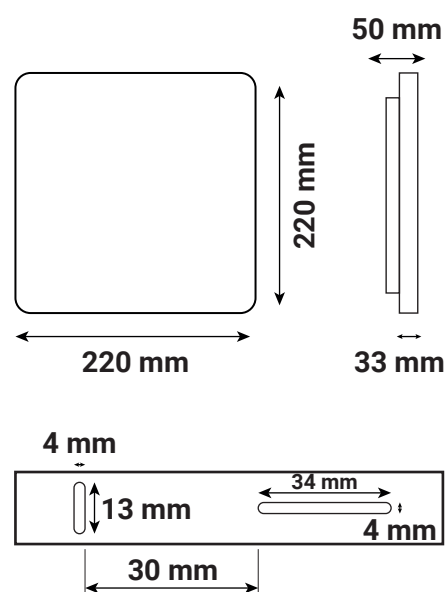

Dimensions

Ce produit contient une source lumineuse de classe d'efficacité énergétique A E

Les produits présentés dans les documents, offres commerciales, catalogues ou fiches techniques sont soumis à modification sans préavis.
Les caractéristiques ne deviennent contractuelles qu'après accord écrit de la direction de MIIDEX LIGHTING.