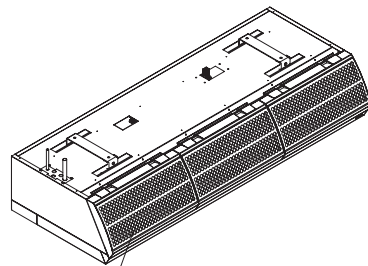

CYVS_DK_FBN/FSN
 CYVM_DK_FBN/FSN
 CYVL_DK_FBN/FSN

Grille
 d'aspiration
 avec filtre

CU0954X-000

REMARQUES

1 Les appareils de 2500 mm de largeur ont 3 supports de suspension, avec le troisième support monté sur la moitié de la longueur de l'appareil.