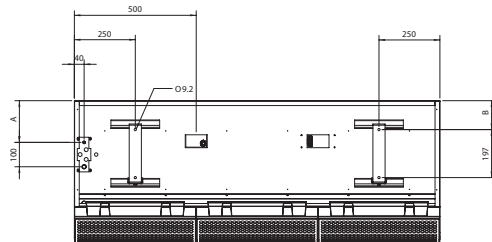

CYVS_DK_FBN/FSN
 CYVM_DK_FBN/FSN
 CYVL_DK_FBN/FSN

Grille
 d'aspiration
 avec filtre

CU0954X-000

REMARQUES

1 Les appareils de 2500 mm de largeur ont 3 supports de suspension, avec le troisième support monté sur la moitié de la longueur de l'appareil.