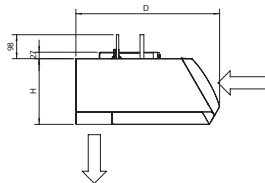

CYVS_DK_FBN/FSN
 CYVM_DK_FBN/FSN
 CYVL_DK_FBN/FSN

Grille
 d'aspiration
 avec filtre

CU0954X-000

REMARQUES

1 Les appareils de 2500 mm de largeur ont 3 supports de suspension, avec le troisième support monté sur la moitié de la longueur de l'appareil.