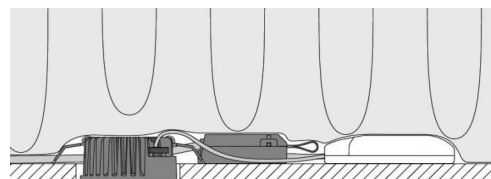

Embase: Aluminium
Couleur: Noir (RAL 9004)
Optique: Verre

Montage/Connexion

Montage: Encastré, Indoor / Outdoor
Embrayage: Bornier sans vis
Max. luminaires per circuit breaker: B10: 77, B16: 123, C10: 77, C16: 123

Dimensions (mm)

Hauteur (H): 37
Diameter (D): 94
Cut-out: 76
Ceiling void depth: 35
Distance d'une surface inflammable: 10mm
Poids (brutto/netto): 0.4

Emballage

Dimensions de l'emballage: 115 x 100 x 95

7 0 2 1 9 8 9 0 4 3 2 3 2