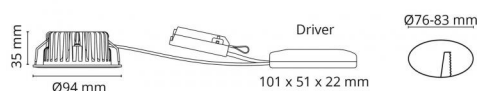

Codes-articles: **904323**
EAN: 7021989043232
SG code: 5046904323

Source lumineuse

Type de source lumineuse: LED (non interchangeable)
Wattage: 7W
System wattage: 8.5W
Luminous flux: 680lm
Efficacité: 80 lm/W
Tension: 230V
Température des couleurs: 3000K
Rendu des couleurs (CRI): Ra>95
Facteur MacAdams: SDCM: 2
Durée de vie: L90/B10>50,000
Light distribution: Directe
Optique: Verre transparent
Faisceau: 42°

Contrôle/Dimming

Type: Coupure de phase descendante

Protection

Classe Isolation: ClassE II SELV
IP: IP65
Ta nominal: Ta=25°C

Énergie et approbations

Classe énergétique: A++
Approbation: CE

Matériaux et finition

Embase: Aluminium
Couleur: Noir (RAL 9004)
Optique: Verre

Montage/Connexion

Montage: Encastré, Indoor / Outdoor
Embrayage: Bornier sans vis
Max. luminaires per circuit breaker: B10: 77, B16: 123, C10: 77, C16: 123

Dimensions (mm)

Hauteur (H): 37
Diameter (D): 94
Cut-out: 76
Ceiling void depth: 35
Distance d'une surface inflammable: 10mm
Poids (brutto/netto): 0.4

Emballage

Dimensions de l'emballage: 115 x 100 x 95

7 0 2 1 9 8 9 0 4 3 2 3 2