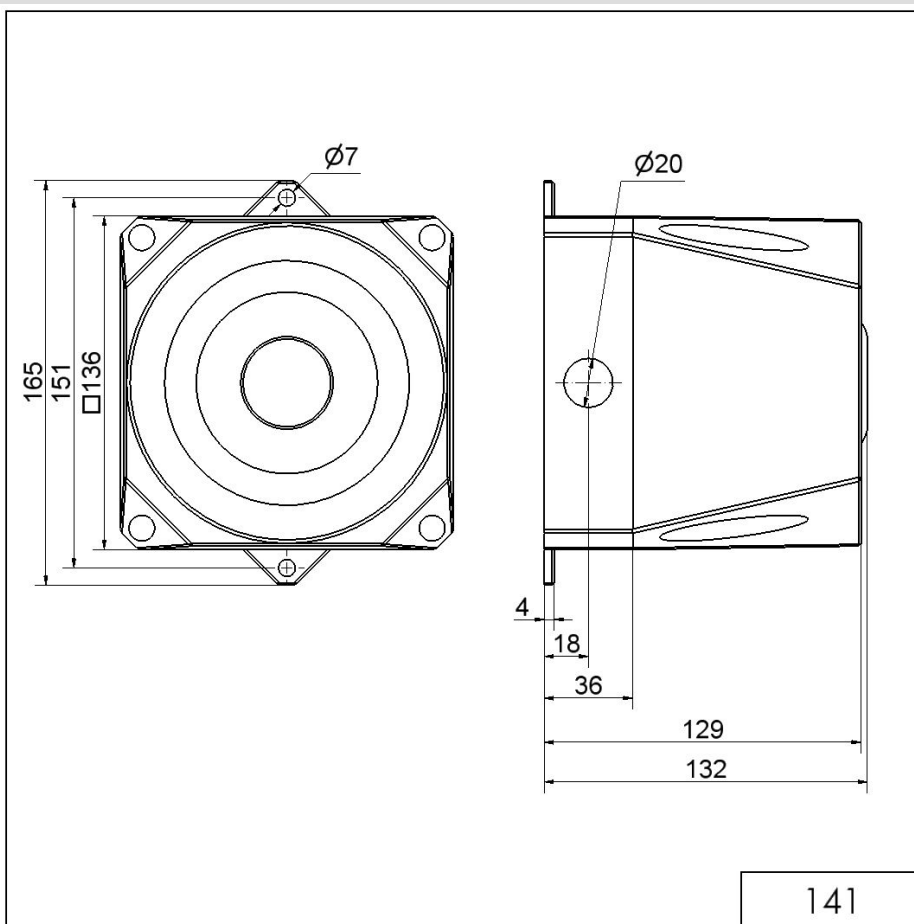

Avertisseurs sonores / Sirènes multi-sons pour environnement sévère
Sirène polyphonique WM 32 sons 115-230VA

DONNÉES D'APPROBATION

Conformité CE	Oui
WEEE	Non
Conformité Directive ATEX	Non
Conformité CCC	Non
Conformité UL	Non
Conformité FCC	Non
Conformité IC	Non
Certificat EAC disponible	Oui
Conformité AS-I	Non
Approbation de l'OACI	Non
Conformité DNV	Non
Conformité RoHS CN	Non
Conformité à VdS	Non

DESSIN

Pour plus d'informations sur l'installation et le montage, reportez-vous au guide d'utilisation approprié sur www.werma.com. Cette copie imprimée est pour information seulement et est sujette à modification.