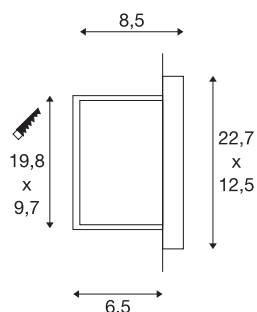

BRICK DOWNUNDER

encastré mural extérieur, gris argent, E14/C35, 40W max, IP44

Encastré mural en aluminium avec sortie lumineuse indirecte sans éblouissement. Conçu pour l'extérieur grâce à l'indice de protection IP44. Le raccordement électrique s'effectue directement sur la tension secteur 230V.

INFORMATIONS TECHNIQUES

Réf.	229062
Douille	E14
Source	C35
Nombre de douilles	1
Lampes incluses	Non
Code IP	IP 44
Classe de résistance aux chocs	IK 02
Montage	Encastrément
Détails de montage	Applique
Nombre de câblages en continu	10
Tension nominale primaire	220-240V ~50/60Hz
Classe de protection	I
Puissance en watts	40 W
Coloris	gris
Sortie lumineuse	direct
Largeur	22.7 cm
Hauteur	12.5 cm
Profondeur	8.5 cm
Poids net	0.545 kg
Poids brut	0.632 kg
Forme de découpe	carré
Longueur d'encastrement	9.7 cm

Largeur d'encastrement	19.8 cm
Profondeur d'encastrement	6.5 cm
Page du BIG WHITE	703

Source Préconisée

1005284	C35 E14 , ampoule LED, transparent, 4,2 W, 2700 - K, IRC90, 320°
1005285	C35 E14 , ampoule LED, dépoli, 4,2 W, 2700 K, IRC90, 320°