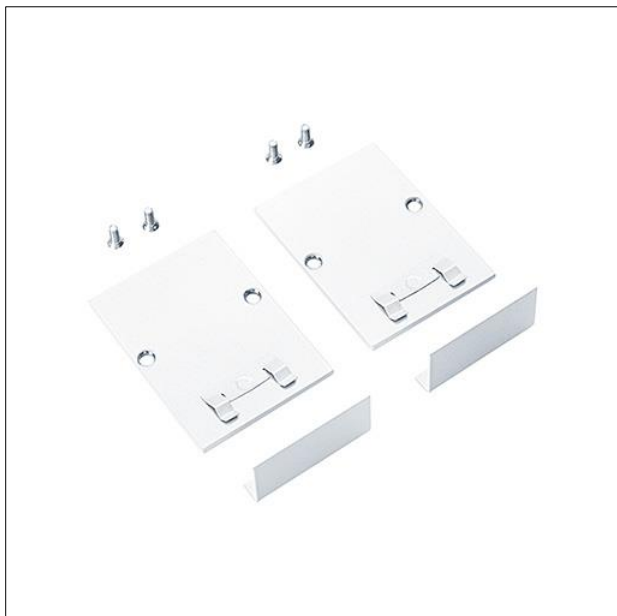

Jeu d'embouts

Embout avec cache en tôle de 20mm pour luminaires suspendus DI/ID dans une configuration de plus de 4 mètres (x2)

ZS_SLI_F_slim_Stirnset_20mm_WH.jpg